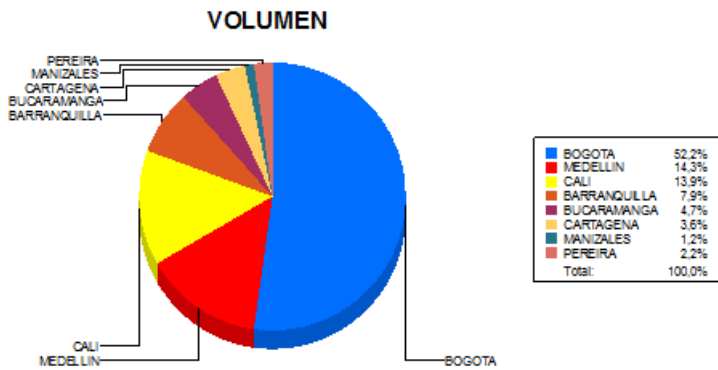

BOLETIN INFORMATIVO DIARIO CANJE - PRIMERA SESION

Plaza	Cantidad	Millones (\$)
BOGOTA	36.218	484.518,77
MEDELLIN	9.953	128.352,47
CALI	9.636	83.963,75
BARRANQUILLA	5.480	81.606,04
BUCARAMANGA	3.238	37.827,25
CARTAGENA	2.525	30.113,22
MANIZALES	817	29.624,61
PEREIRA	1.511	21.133,24
TOTAL	69.378	897.139,35

DISTRIBUCION DEL CANJE ENVIADO POR SUCURSAL

02/10/2015