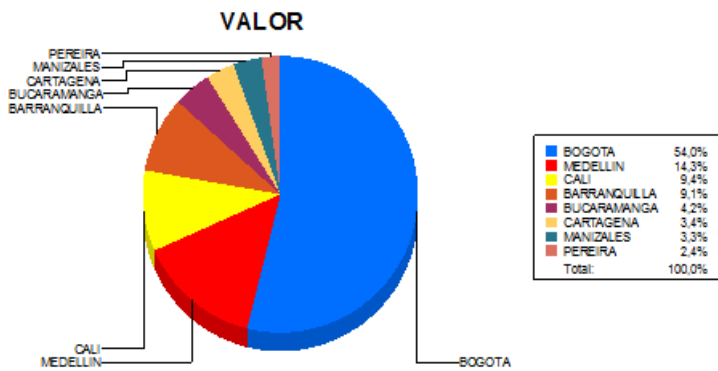

BOLETIN INFORMATIVO DIARIO CANJE - PRIMERA SESION

Plaza	Cantidad	Millones ($)
BOGOTA	36.218	484.518,77
MEDELLIN	9.953	128.352,47
CALI	9.636	83.963,75
BARRANQUILLA	5.480	81.606,04
BUCARAMANGA	3.238	37.827,25
CARTAGENA	2.525	30.113,22
MANIZALES	817	29.624,61
PEREIRA	1.511	21.133,24
TOTAL	69.378	897.139,35

DISTRIBUCION DEL CANJE ENVIADO POR SUCURSAL

02/10/2015