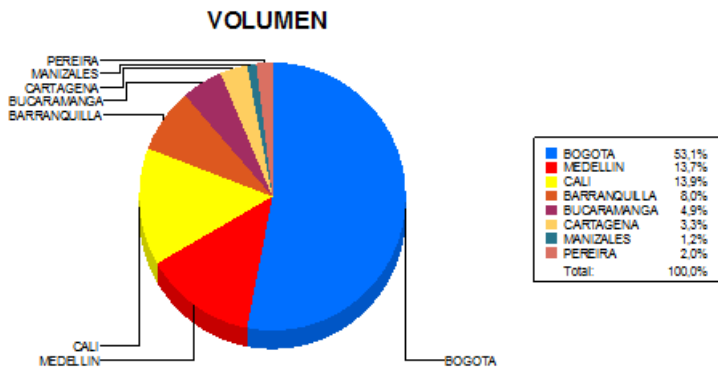

BOLETIN INFORMATIVO DIARIO CANJE - PRIMERA SESION

Plaza	Cantidad	Millones (\$)
BOGOTA	34.251	757.188,21
MEDELLIN	8.819	126.735,34
CALI	8.979	126.607,30
BARRANQUILLA	5.136	84.004,11
BUCARAMANGA	3.141	45.049,30
CARTAGENA	2.110	19.196,07
MANIZALES	754	8.339,97
PEREIRA	1.304	16.389,81
TOTAL	64.494	1.183.510,11

DISTRIBUCION DEL CANJE ENVIADO POR SUCURSAL

01/10/2015