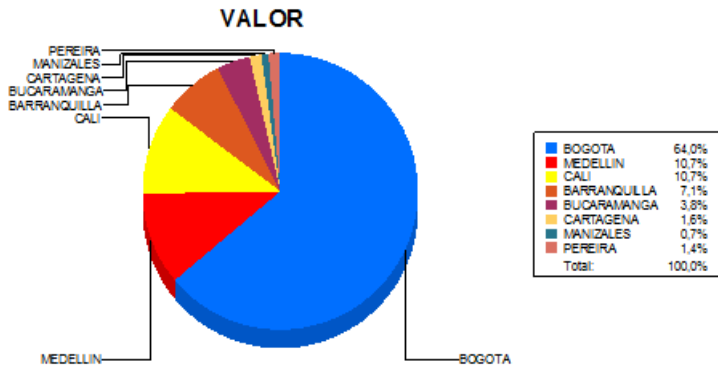

BOLETIN INFORMATIVO DIARIO CANJE - PRIMERA SESION

Plaza	Cantidad	Millones ($)
BOGOTA	34.251	757.188,21
MEDELLIN	8.819	126.735,34
CALI	8.979	126.607,30
BARRANQUILLA	5.136	84.004,11
BUCARAMANGA	3.141	45.049,30
CARTAGENA	2.110	19.196,07
MANIZALES	754	8.339,97
PEREIRA	1.304	16.389,81
TOTAL	64.494	1.183.510,11

DISTRIBUCION DEL CANJE ENVIADO POR SUCURSAL

01/10/2015