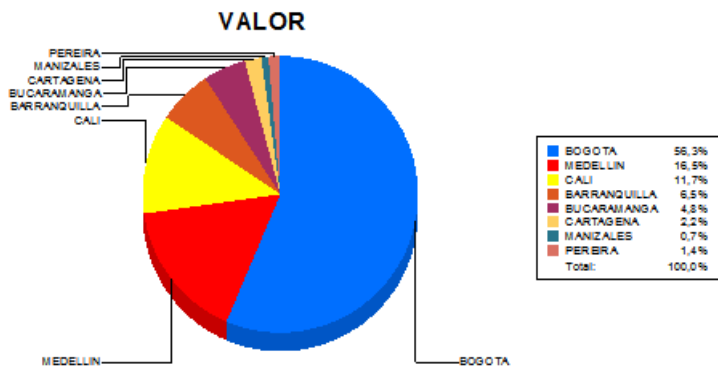

BOLETIN INFORMATIVO DIARIO CANJE - PRIMERA SESION

Plaza	Cantidad	Millones ($)
BOGOTA	38.742	682.106,51
MEDELLIN	9.397	199.640,95
CALI	9.907	142.114,85
BARRANQUILLA	5.228	78.957,31
BUCARAMANGA	3.175	57.829,11
CARTAGENA	2.439	26.429,28
MANIZALES	745	8.556,70
PEREIRA	1.649	16.754,62
TOTAL	71.282	1.212.389,32

DISTRIBUCION DEL CANJE ENVIADO POR SUCURSAL

30/09/2015