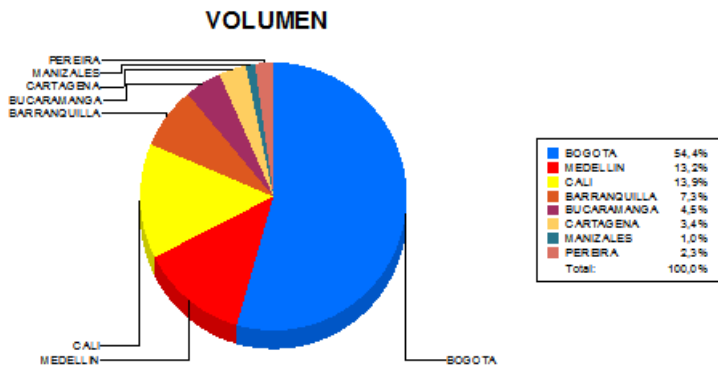

BOLETIN INFORMATIVO DIARIO CANJE - PRIMERA SESION

Plaza	Cantidad	Millones (\$)
BOGOTA	38.742	682.106,51
MEDELLIN	9.397	199.640,95
CALI	9.907	142.114,85
BARRANQUILLA	5.228	78.957,31
BUCARAMANGA	3.175	57.829,11
CARTAGENA	2.439	26.429,28
MANIZALES	745	8.556,70
PEREIRA	1.649	16.754,62
TOTAL	71.282	1.212.389,32

DISTRIBUCION DEL CANJE ENVIADO POR SUCURSAL

30/09/2015