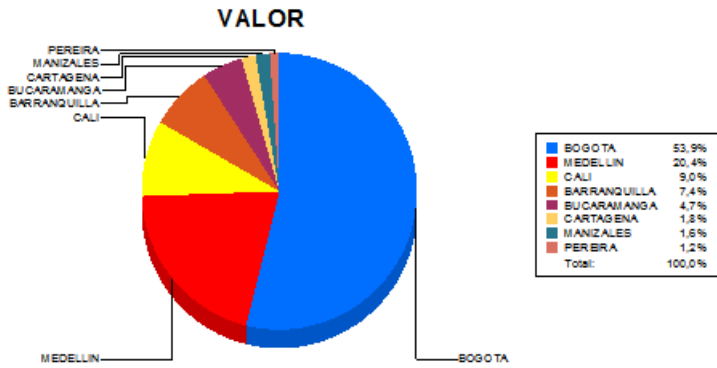

BOLETIN INFORMATIVO DIARIO CANJE - PRIMERA SESION

Plaza	Cantidad	Millones ($)
BOGOTA	49.472	667.550,83
MEDELLIN	11.307	252.809,68
CALI	13.004	111.623,18
BARRANQUILLA	7.263	91.134,31
BUCARAMANGA	3.613	58.538,54
CARTAGENA	2.967	21.974,93
MANIZALES	845	20.002,63
PEREIRA	1.766	14.462,59
TOTAL	90.237	1.238.096,70

DISTRIBUCION DEL CANJE ENVIADO POR SUCURSAL

28/09/2015