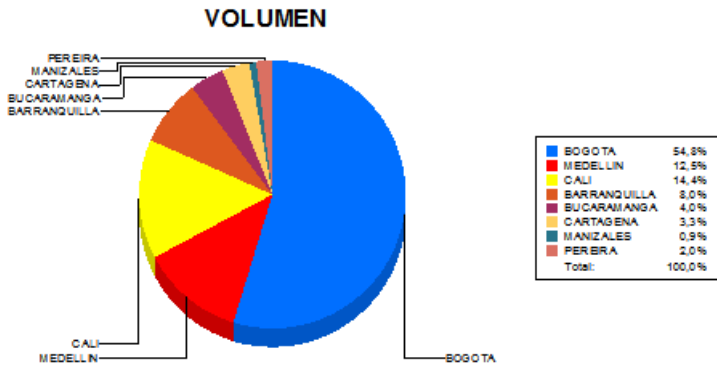

BOLETIN INFORMATIVO DIARIO CANJE - PRIMERA SESION

Plaza	Cantidad	Millones ($)
BOGOTA	49.472	667.550,83
MEDELLIN	11.307	252.809,68
CALI	13.004	111.623,18
BARRANQUILLA	7.263	91.134,31
BUCARAMANGA	3.613	58.538,54
CARTAGENA	2.967	21.974,93
MANIZALES	845	20.002,63
PEREIRA	1.766	14.462,59
TOTAL	90.237	1.238.096,70

DISTRIBUCION DEL CANJE ENVIADO POR SUCURSAL

28/09/2015