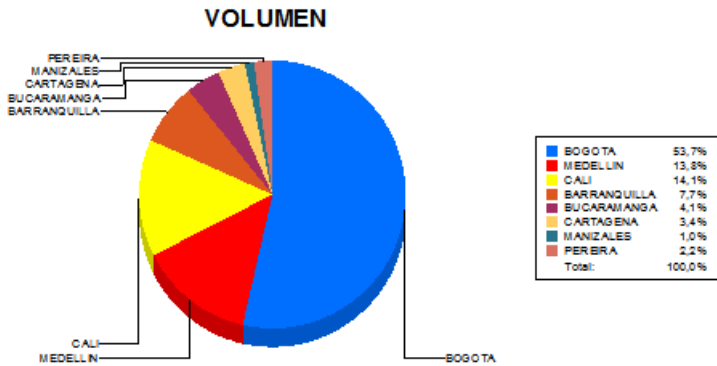

BOLETIN INFORMATIVO DIARIO CANJE - PRIMERA SESION

Plaza	Cantidad	Millones ($)
BOGOTA	36.056	587.530,76
MEDELLIN	9.248	172.075,24
CALI	9.446	104.240,66
BARRANQUILLA	5.159	67.378,60
BUCARAMANGA	2.772	38.329,75
CARTAGENA	2.264	26.667,34
MANIZALES	704	8.508,91
PEREIRA	1.505	12.927,74
TOTAL	67.154	1.017.659,00

DISTRIBUCION DEL CANJE ENVIADO POR SUCURSAL

25/09/2015