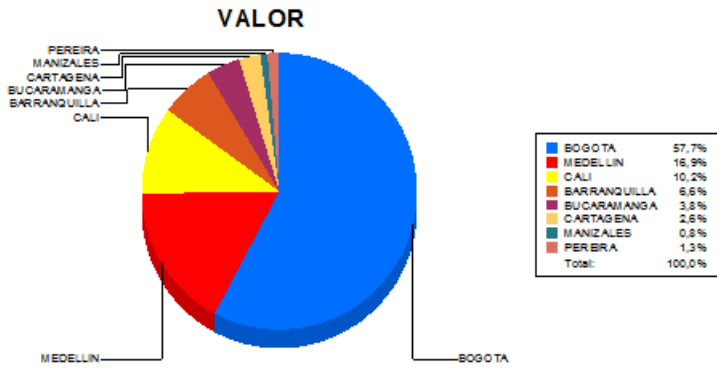

BOLETIN INFORMATIVO DIARIO CANJE - PRIMERA SESION

Plaza	Cantidad	Millones ($)
BOGOTA	36.056	587.530,76
MEDELLIN	9.248	172.075,24
CALI	9.446	104.240,66
BARRANQUILLA	5.159	67.378,60
BUCARAMANGA	2.772	38.329,75
CARTAGENA	2.264	26.667,34
MANIZALES	704	8.508,91
PEREIRA	1.505	12.927,74
TOTAL	67.154	1.017.659,00

DISTRIBUCION DEL CANJE ENVIADO POR SUCURSAL

25/09/2015