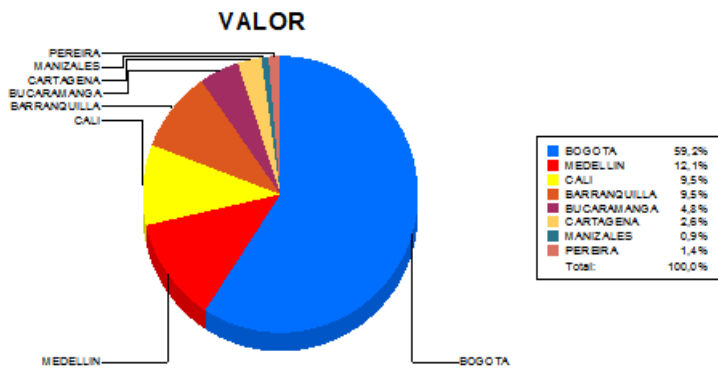

BOLETIN INFORMATIVO DIARIO CANJE - PRIMERA SESION

Plaza	Cantidad	Millones ($)
BOGOTA	32.142	513.912,81
MEDELLIN	8.820	105.259,93
CALI	8.970	82.607,79
BARRANQUILLA	5.041	82.021,30
BUCARAMANGA	2.857	41.602,77
CARTAGENA	2.162	22.151,88
MANIZALES	648	7.862,75
PEREIRA	1.273	12.206,73
TOTAL	61.913	867.625,98

DISTRIBUCION DEL CANJE ENVIADO POR SUCURSAL

22/09/2015