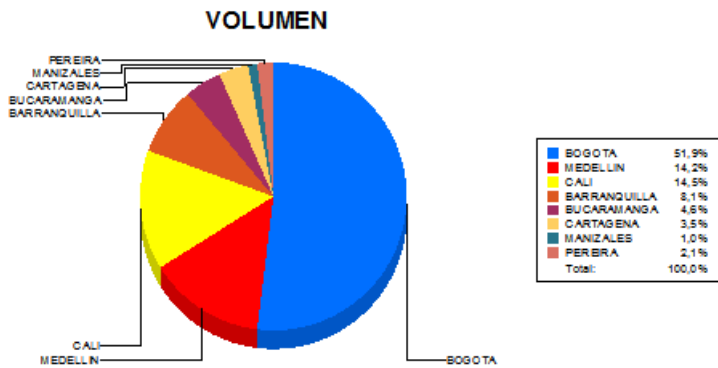

BOLETIN INFORMATIVO DIARIO CANJE - PRIMERA SESION

Plaza	Cantidad	Millones ($)
BOGOTA	32.142	513.912,81
MEDELLIN	8.820	105.259,93
CALI	8.970	82.607,79
BARRANQUILLA	5.041	82.021,30
BUCARAMANGA	2.857	41.602,77
CARTAGENA	2.162	22.151,88
MANIZALES	648	7.862,75
PEREIRA	1.273	12.206,73
TOTAL	61.913	867.625,98

DISTRIBUCION DEL CANJE ENVIADO POR SUCURSAL

22/09/2015