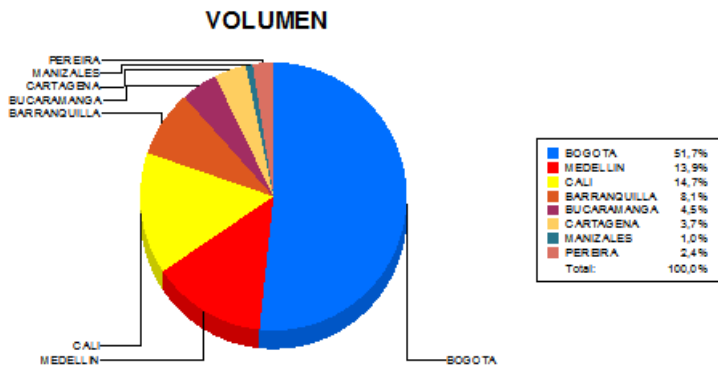

BOLETIN INFORMATIVO DIARIO CANJE - PRIMERA SESION

Plaza	Cantidad	Millones (\$)
BOGOTA	30.281	437.832,73
MEDELLIN	8.119	116.526,46
CALI	8.581	74.907,62
BARRANQUILLA	4.712	55.151,28
BUCARAMANGA	2.643	35.035,07
CARTAGENA	2.180	26.331,53
MANIZALES	604	11.007,47
PEREIRA	1.398	11.715,10
TOTAL	58.518	768.507,26

DISTRIBUCION DEL CANJE ENVIADO POR SUCURSAL

17/09/2015