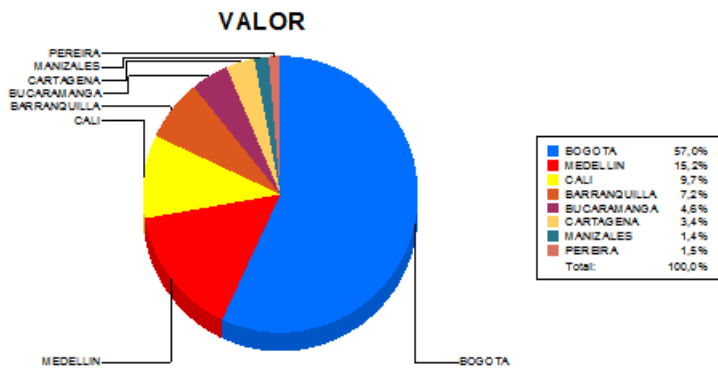

BOLETIN INFORMATIVO DIARIO CANJE - PRIMERA SESION

Plaza	Cantidad	Millones ($)
BOGOTA	30.281	437.832,73
MEDELLIN	8.119	116.526,46
CALI	8.581	74.907,62
BARRANQUILLA	4.712	55.151,28
BUCARAMANGA	2.643	35.035,07
CARTAGENA	2.180	26.331,53
MANIZALES	604	11.007,47
PEREIRA	1.398	11.715,10
TOTAL	58.518	768.507,26

DISTRIBUCION DEL CANJE ENVIADO POR SUCURSAL

17/09/2015