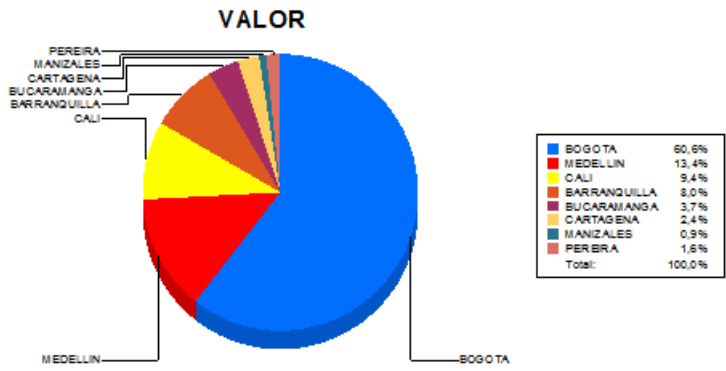

**BOLETIN INFORMATIVO DIARIO
CANJE - PRIMERA SESION**

Plaza	Cantidad	Millones ($)
BOGOTA	35.094	577.085,75
MEDELLIN	9.151	127.830,21
CALI	9.382	89.095,54
BARRANQUILLA	5.140	76.121,93
BUCARAMANGA	2.910	35.287,01
CARTAGENA	2.433	22.795,23
MANIZALES	739	8.463,21
PEREIRA	1.479	15.046,44
TOTAL	66.328	951.725,32

**DISTRIBUCION DEL CANJE ENVIADO POR
SUCURSAL**

16/09/2015