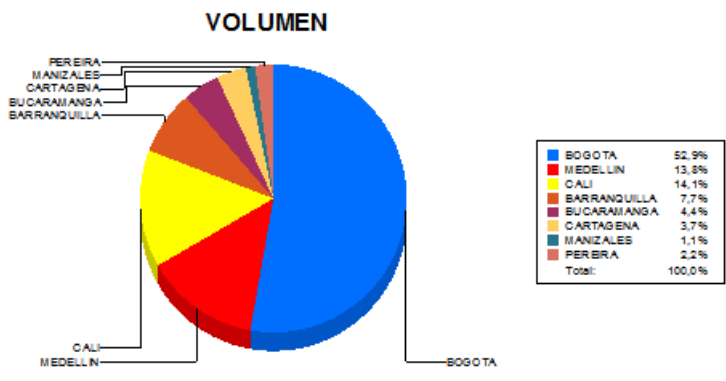

**BOLETIN INFORMATIVO DIARIO
CANJE - PRIMERA SESION**

Plaza	Cantidad	Millones ($)
BOGOTA	35.094	577.085,75
MEDELLIN	9.151	127.830,21
CALI	9.382	89.095,54
BARRANQUILLA	5.140	76.121,93
BUCARAMANGA	2.910	35.287,01
CARTAGENA	2.433	22.795,23
MANIZALES	739	8.463,21
PEREIRA	1.479	15.046,44
TOTAL	66.328	951.725,32

**DISTRIBUCION DEL CANJE ENVIADO POR
SUCURSAL**

16/09/2015