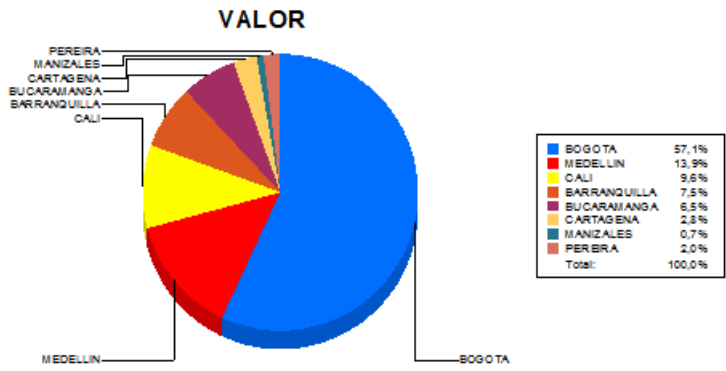

**BOLETIN INFORMATIVO DIARIO
CANJE - PRIMERA SESION**

Plaza	Cantidad	Millones ($)
BOGOTA	49.608	630.070,42
MEDELLIN	11.950	153.227,72
CALI	12.714	105.573,43
BARRANQUILLA	7.450	82.389,02
BUCARAMANGA	3.808	72.264,63
CARTAGENA	3.147	30.654,14
MANIZALES	816	8.115,56
PEREIRA	1.800	22.062,20
TOTAL	91.293	1.104.357,13

**DISTRIBUCION DEL CANJE ENVIADO POR
SUCURSAL**

14/09/2015