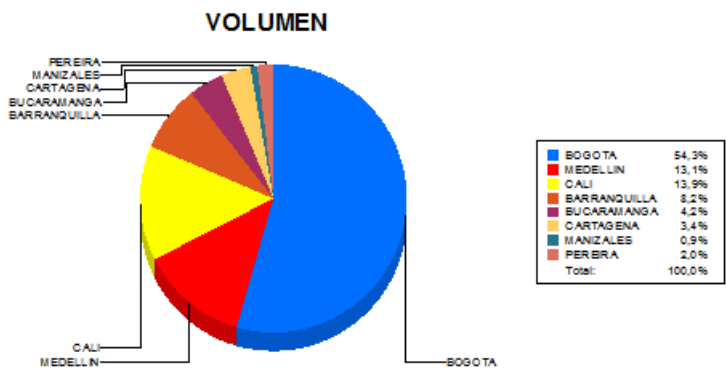

**BOLETIN INFORMATIVO DIARIO
CANJE - PRIMERA SESION**

Plaza	Cantidad	Millones ($)
BOGOTA	49.608	630.070,42
MEDELLIN	11.950	153.227,72
CALI	12.714	105.573,43
BARRANQUILLA	7.450	82.389,02
BUCARAMANGA	3.808	72.264,63
CARTAGENA	3.147	30.654,14
MANIZALES	816	8.115,56
PEREIRA	1.800	22.062,20
TOTAL	91.293	1.104.357,13

**DISTRIBUCION DEL CANJE ENVIADO POR
SUCURSAL**

14/09/2015