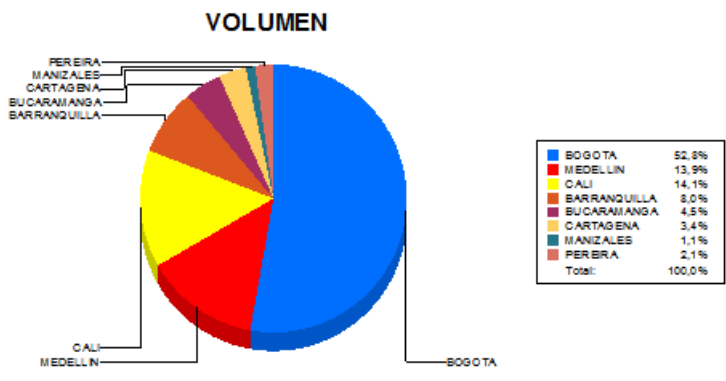

**BOLETIN INFORMATIVO DIARIO
CANJE - PRIMERA SESION**

Plaza	Cantidad	Millones ($)
BOGOTA	36.894	568.400,06
MEDELLIN	9.744	185.734,68
CALI	9.879	82.151,40
BARRANQUILLA	5.585	61.326,77
BUCARAMANGA	3.122	48.920,18
CARTAGENA	2.378	30.014,08
MANIZALES	795	10.525,61
PEREIRA	1.471	17.924,58
TOTAL	69.868	1.004.997,38

**DISTRIBUCION DEL CANJE ENVIADO POR
SUCURSAL**

11/09/2015