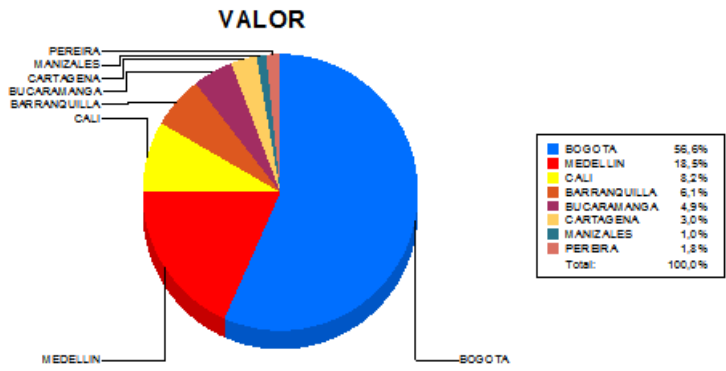

**BOLETIN INFORMATIVO DIARIO
CANJE - PRIMERA SESION**

Plaza	Cantidad	Millones ($)
BOGOTA	36.894	568.400,06
MEDELLIN	9.744	185.734,68
CALI	9.879	82.151,40
BARRANQUILLA	5.585	61.326,77
BUCARAMANGA	3.122	48.920,18
CARTAGENA	2.378	30.014,08
MANIZALES	795	10.525,61
PEREIRA	1.471	17.924,58
TOTAL	69.868	1.004.997,38

**DISTRIBUCION DEL CANJE ENVIADO POR
SUCURSAL**

11/09/2015