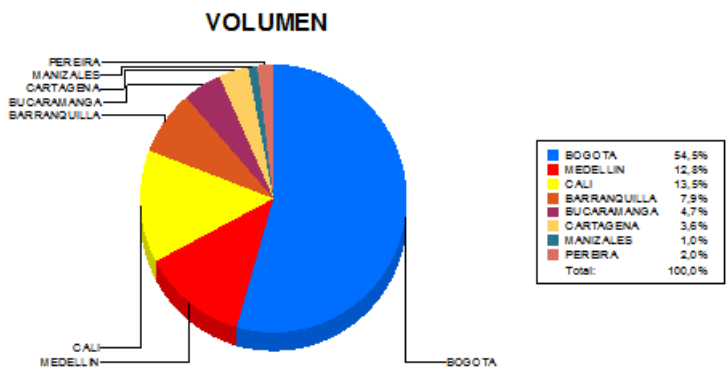

**BOLETIN INFORMATIVO DIARIO
CANJE - PRIMERA SESION**

Plaza	Cantidad	Millones (\$)
BOGOTA	36.234	518.580,51
MEDELLIN	8.490	111.222,94
CALI	8.966	90.223,33
BARRANQUILLA	5.260	92.351,01
BUCARAMANGA	3.117	64.906,46
CARTAGENA	2.395	25.917,69
MANIZALES	646	12.064,13
PEREIRA	1.325	14.982,08
TOTAL	66.433	930.248,14

**DISTRIBUCION DEL CANJE ENVIADO POR
SUCURSAL**

10/09/2015