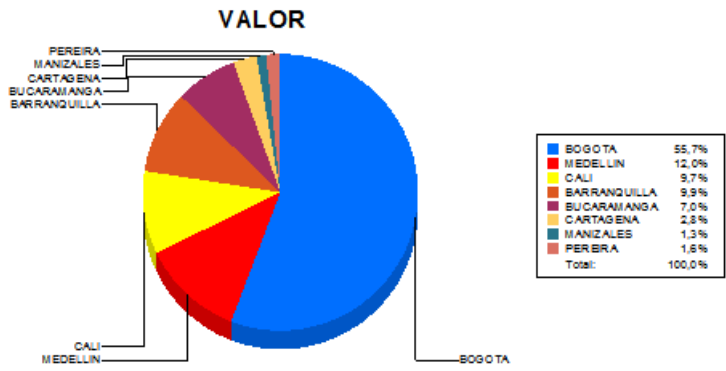

**BOLETIN INFORMATIVO DIARIO
CANJE - PRIMERA SESION**

Plaza	Cantidad	Millones ($)
BOGOTA	36.234	518.580,51
MEDELLIN	8.490	111.222,94
CALI	8.966	90.223,33
BARRANQUILLA	5.260	92.351,01
BUCARAMANGA	3.117	64.906,46
CARTAGENA	2.395	25.917,69
MANIZALES	646	12.064,13
PEREIRA	1.325	14.982,08
TOTAL	66.433	930.248,14

**DISTRIBUCION DEL CANJE ENVIADO POR
SUCURSAL**

10/09/2015