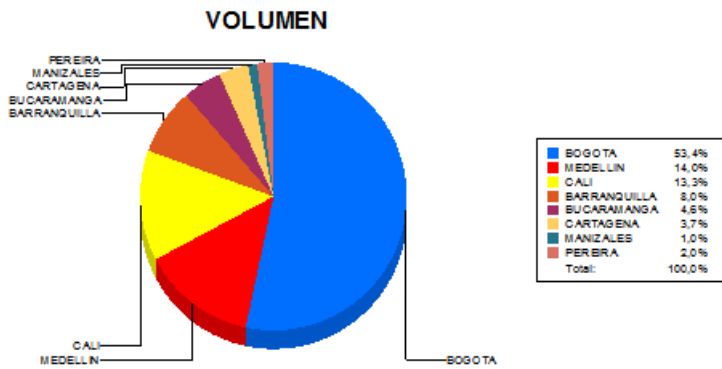

**BOLETIN INFORMATIVO DIARIO
CANJE - PRIMERA SESION**

Plaza	Cantidad	Millones ($)
BOGOTA	36.920	575.925,23
MEDELLIN	9.675	129.499,22
CALI	9.192	96.230,57
BARRANQUILLA	5.549	75.920,24
BUCARAMANGA	3.153	39.397,74
CARTAGENA	2.592	27.668,73
MANIZALES	717	8.118,55
PEREIRA	1.387	16.439,59
TOTAL	69.185	969.199,86

**DISTRIBUCION DEL CANJE ENVIADO POR
SUCURSAL**

08/09/2015