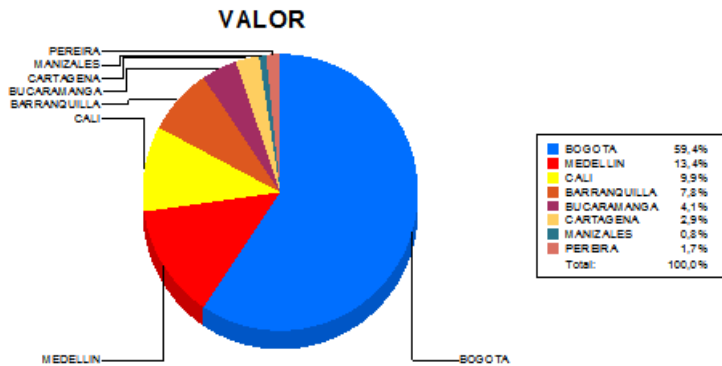

**BOLETIN INFORMATIVO DIARIO
CANJE - PRIMERA SESION**

Plaza	Cantidad	Millones ($)
BOGOTA	36.920	575.925,23
MEDELLIN	9.675	129.499,22
CALI	9.192	96.230,57
BARRANQUILLA	5.549	75.920,24
BUCARAMANGA	3.153	39.397,74
CARTAGENA	2.592	27.668,73
MANIZALES	717	8.118,55
PEREIRA	1.387	16.439,59
TOTAL	69.185	969.199,86

**DISTRIBUCION DEL CANJE ENVIADO POR
SUCURSAL**

08/09/2015