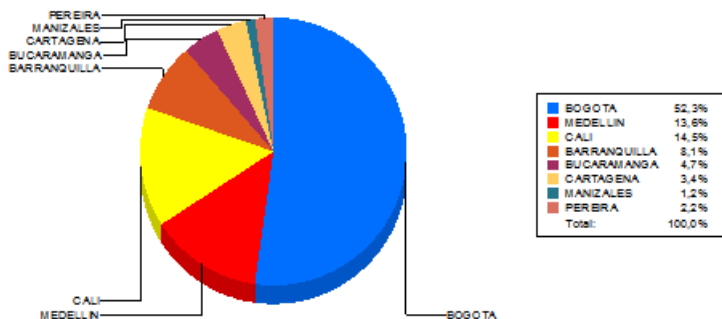

**BOLETIN INFORMATIVO DIARIO
CANJE - PRIMERA SESION**

Plaza	Cantidad	Millones (\$)
BOGOTA	33.420	573.219,31
MEDELLIN	8.681	107.559,57
CALI	9.273	80.682,40
BARRANQUILLA	5.179	64.451,56
BUCARAMANGA	2.998	32.908,28
CARTAGENA	2.204	20.564,82
MANIZALES	766	17.560,99
PEREIRA	1.383	11.784,57
TOTAL	63.904	908.731,51

**DISTRIBUCION DEL CANJE ENVIADO POR
SUCURSAL**

VALOR

VOLUMEN

03/09/2015