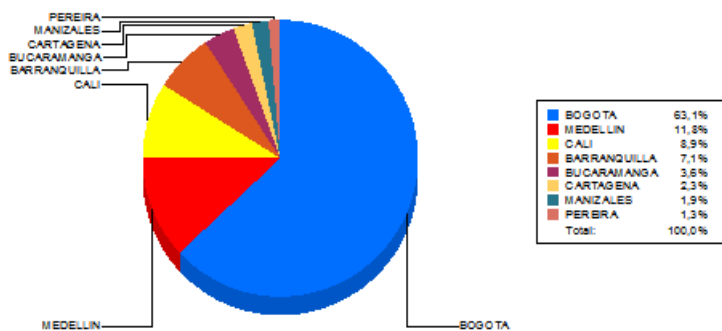

**BOLETIN INFORMATIVO DIARIO
CANJE - PRIMERA SESION**

Plaza	Cantidad	Millones (\$)
BOGOTA	33.420	573.219,31
MEDELLIN	8.681	107.559,57
CALI	9.273	80.682,40
BARRANQUILLA	5.179	64.451,56
BUCARAMANGA	2.998	32.908,28
CARTAGENA	2.204	20.564,82
MANIZALES	766	17.560,99
PEREIRA	1.383	11.784,57
TOTAL	63.904	908.731,51

**DISTRIBUCION DEL CANJE ENVIADO POR
SUCURSAL**

VALOR

VOLUMEN

03/09/2015