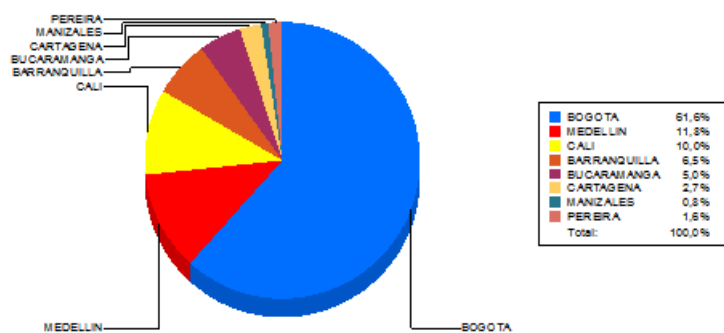

**BOLETIN INFORMATIVO DIARIO
CANJE - PRIMERA SESION**

Plaza	Cantidad	Millones (\$)
BOGOTA	53.767	813.700,71
MEDELLIN	13.112	155.988,67
CALI	13.941	132.154,08
BARRANQUILLA	5.860	86.089,59
BUCARAMANGA	4.193	65.954,64
CARTAGENA	3.430	35.343,73
MANIZALES	958	11.169,10
PEREIRA	1.995	21.006,72
TOTAL	97.256	1.321.407,24

**DISTRIBUCION DEL CANJE ENVIADO POR
SUCURSAL**

VALOR

VOLUMEN

31/08/2015