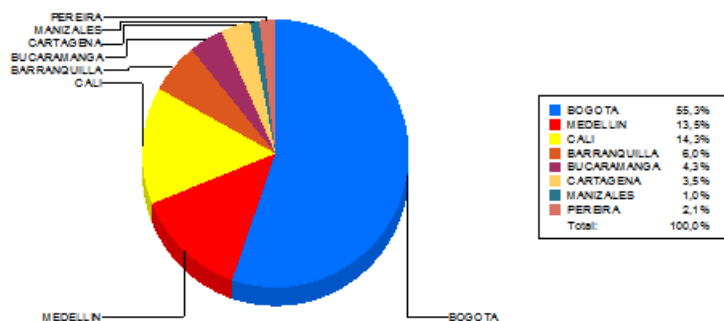

**BOLETIN INFORMATIVO DIARIO
CANJE - PRIMERA SESION**

Plaza	Cantidad	Millones (\$)
BOGOTA	53.767	813.700,71
MEDELLIN	13.112	155.988,67
CALI	13.941	132.154,08
BARRANQUILLA	5.860	86.089,59
BUCARAMANGA	4.193	65.954,64
CARTAGENA	3.430	35.343,73
MANIZALES	958	11.169,10
PEREIRA	1.995	21.006,72
TOTAL	97.256	1.321.407,24

**DISTRIBUCION DEL CANJE ENVIADO POR
SUCURSAL**

VALOR

VOLUMEN

31/08/2015