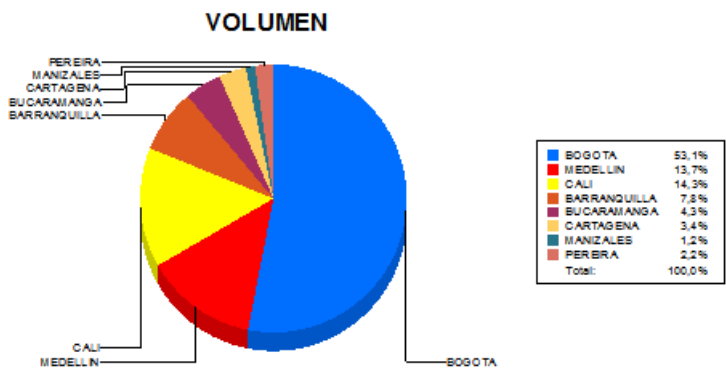

**BOLETIN INFORMATIVO DIARIO
CANJE - PRIMERA SESION**

Plaza	Cantidad	Millones (\$)
BOGOTA	39.071	541.738,73
MEDELLIN	10.074	155.860,50
CALI	10.531	174.681,63
BARRANQUILLA	5.763	123.251,45
BUCARAMANGA	3.201	57.084,01
CARTAGENA	2.478	27.759,17
MANIZALES	870	12.018,95
PEREIRA	1.646	20.283,89
TOTAL	73.634	1.112.678,33

**DISTRIBUCION DEL CANJE ENVIADO POR
SUCURSAL**

28/08/2015