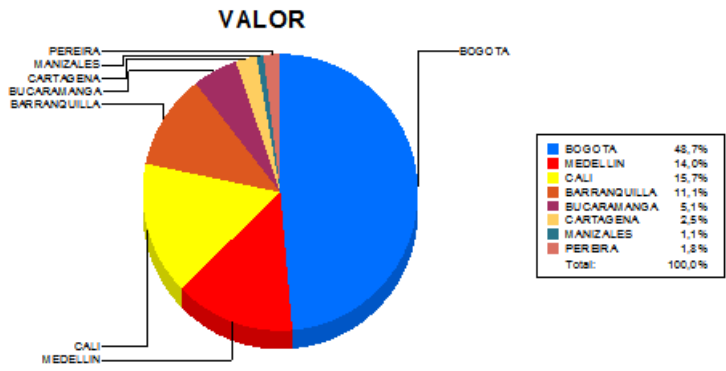

**BOLETIN INFORMATIVO DIARIO
CANJE - PRIMERA SESION**

Plaza	Cantidad	Millones ($)
BOGOTA	39.071	541.738,73
MEDELLIN	10.074	155.860,50
CALI	10.531	174.681,63
BARRANQUILLA	5.763	123.251,45
BUCARAMANGA	3.201	57.084,01
CARTAGENA	2.478	27.759,17
MANIZALES	870	12.018,95
PEREIRA	1.646	20.283,89
TOTAL	73.634	1.112.678,33

**DISTRIBUCION DEL CANJE ENVIADO POR
SUCURSAL**

28/08/2015