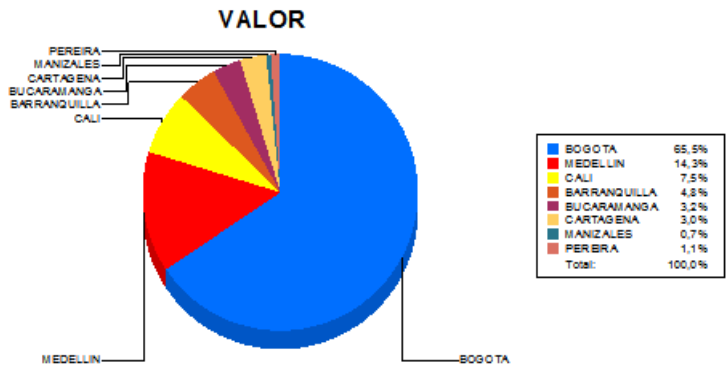

**BOLETIN INFORMATIVO DIARIO
CANJE - PRIMERA SESION**

Plaza	Cantidad	Millones ($)
BOGOTA	32.490	794.614,55
MEDELLIN	8.168	173.318,37
CALI	8.614	91.066,11
BARRANQUILLA	4.971	58.022,19
BUCARAMANGA	2.677	38.521,29
CARTAGENA	2.303	36.514,68
MANIZALES	550	8.087,17
PEREIRA	1.333	13.017,62
TOTAL	61.106	1.213.161,99

**DISTRIBUCION DEL CANJE ENVIADO POR
SUCURSAL**

27/08/2015