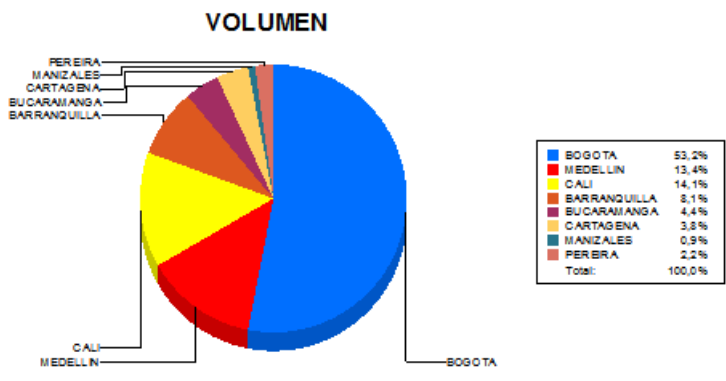

**BOLETIN INFORMATIVO DIARIO
CANJE - PRIMERA SESION**

Plaza	Cantidad	Millones (\$)
BOGOTA	32.490	794.614,55
MEDELLIN	8.168	173.318,37
CALI	8.614	91.066,11
BARRANQUILLA	4.971	58.022,19
BUCARAMANGA	2.677	38.521,29
CARTAGENA	2.303	36.514,68
MANIZALES	550	8.087,17
PEREIRA	1.333	13.017,62
TOTAL	61.106	1.213.161,99

**DISTRIBUCION DEL CANJE ENVIADO POR
SUCURSAL**

27/08/2015