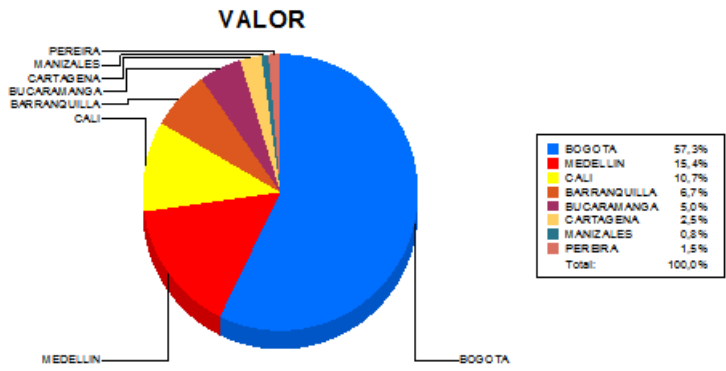

**BOLETIN INFORMATIVO DIARIO
CANJE - PRIMERA SESION**

Plaza	Cantidad	Millones ($)
BOGOTA	34.077	531.258,24
MEDELLIN	8.634	143.279,29
CALI	8.945	99.335,53
BARRANQUILLA	5.063	62.361,55
BUCARAMANGA	2.836	46.838,98
CARTAGENA	2.396	23.347,08
MANIZALES	660	7.357,58
PEREIRA	1.509	13.821,78
TOTAL	64.120	927.600,02

**DISTRIBUCION DEL CANJE ENVIADO POR
SUCURSAL**

26/08/2015