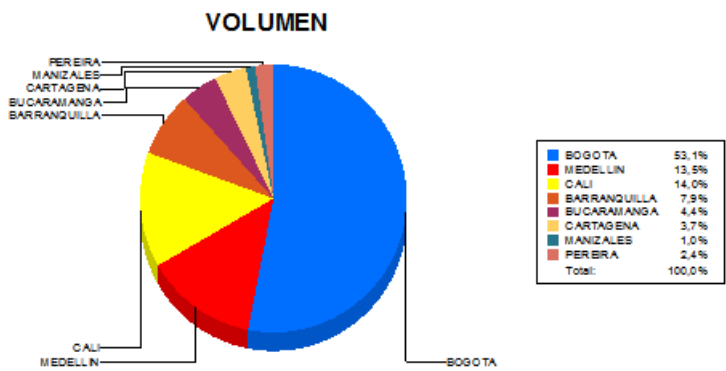

**BOLETIN INFORMATIVO DIARIO
CANJE - PRIMERA SESION**

Plaza	Cantidad	Millones ($)
BOGOTA	34.077	531.258,24
MEDELLIN	8.634	143.279,29
CALI	8.945	99.335,53
BARRANQUILLA	5.063	62.361,55
BUCARAMANGA	2.836	46.838,98
CARTAGENA	2.396	23.347,08
MANIZALES	660	7.357,58
PEREIRA	1.509	13.821,78
TOTAL	64.120	927.600,02

**DISTRIBUCION DEL CANJE ENVIADO POR
SUCURSAL**

26/08/2015