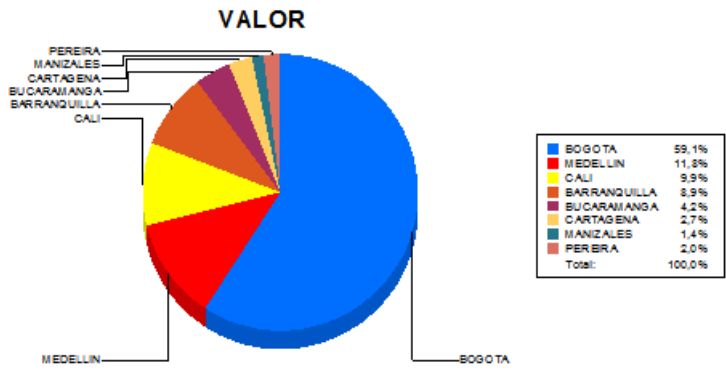

**BOLETIN INFORMATIVO DIARIO
CANJE - PRIMERA SESION**

Plaza	Cantidad	Millones ($)
BOGOTA	50.307	579.111,88
MEDELLIN	12.198	115.843,64
CALI	13.037	97.279,45
BARRANQUILLA	7.997	86.708,28
BUCARAMANGA	3.519	40.785,22
CARTAGENA	3.430	26.526,11
MANIZALES	857	13.642,87
PEREIRA	1.850	19.196,12
TOTAL	93.195	979.093,58

**DISTRIBUCION DEL CANJE ENVIADO POR
SUCURSAL**

24/08/2015