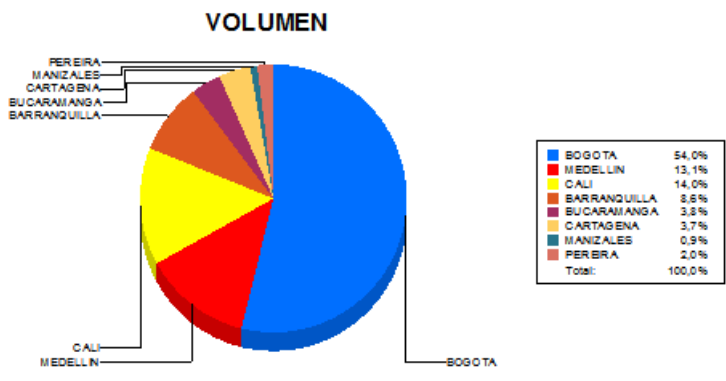

**BOLETIN INFORMATIVO DIARIO
CANJE - PRIMERA SESION**

Plaza	Cantidad	Millones (\$)
BOGOTA	50.307	579.111,88
MEDELLIN	12.198	115.843,64
CALI	13.037	97.279,45
BARRANQUILLA	7.997	86.708,28
BUCARAMANGA	3.519	40.785,22
CARTAGENA	3.430	26.526,11
MANIZALES	857	13.642,87
PEREIRA	1.850	19.196,12
TOTAL	93.195	979.093,58

**DISTRIBUCION DEL CANJE ENVIADO POR
SUCURSAL**

24/08/2015