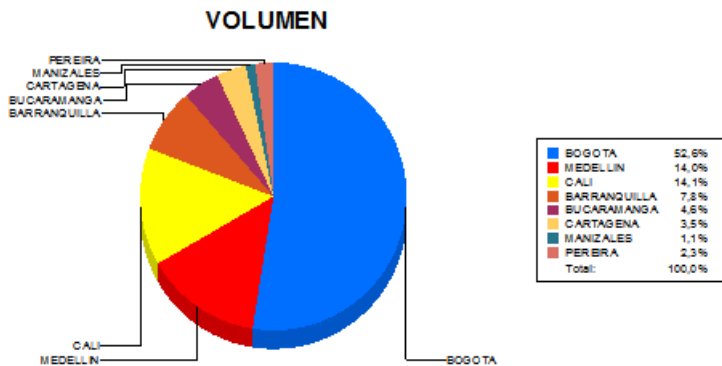

**BOLETIN INFORMATIVO DIARIO
CANJE - PRIMERA SESION**

Plaza	Cantidad	Millones ($)
BOGOTA	38.988	562.058,78
MEDELLIN	10.371	192.128,52
CALI	10.443	101.784,62
BARRANQUILLA	5.810	72.021,47
BUCARAMANGA	3.396	41.105,80
CARTAGENA	2.579	30.067,80
MANIZALES	835	24.759,86
PEREIRA	1.681	17.689,29
TOTAL	74.103	1.041.616,14

**DISTRIBUCION DEL CANJE ENVIADO POR
SUCURSAL**

21/08/2015