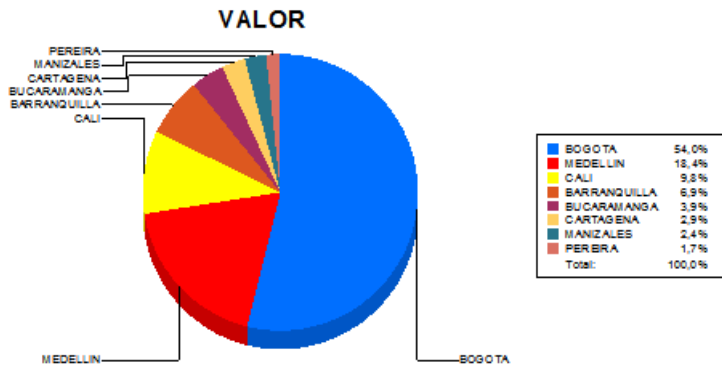

**BOLETIN INFORMATIVO DIARIO
CANJE - PRIMERA SESION**

Plaza	Cantidad	Millones ($)
BOGOTA	38.988	562.058,78
MEDELLIN	10.371	192.128,52
CALI	10.443	101.784,62
BARRANQUILLA	5.810	72.021,47
BUCARAMANGA	3.396	41.105,80
CARTAGENA	2.579	30.067,80
MANIZALES	835	24.759,86
PEREIRA	1.681	17.689,29
TOTAL	74.103	1.041.616,14

**DISTRIBUCION DEL CANJE ENVIADO POR
SUCURSAL**

21/08/2015