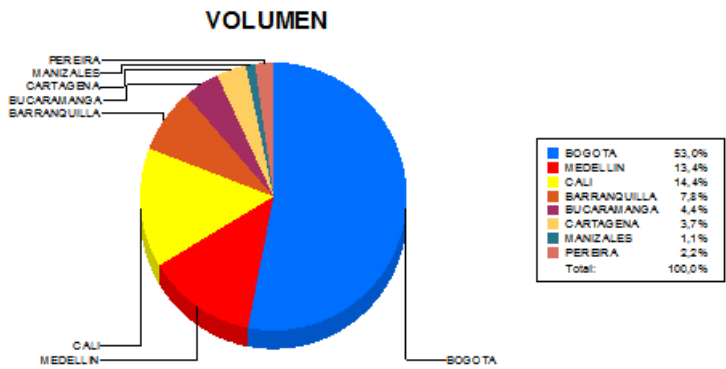

**BOLETIN INFORMATIVO DIARIO
CANJE - PRIMERA SESION**

Plaza	Cantidad	Millones (\$)
BOGOTA	35.785	481.703,39
MEDELLIN	9.073	97.449,16
CALI	9.699	84.177,44
BARRANQUILLA	5.279	69.756,33
BUCARAMANGA	2.966	42.381,82
CARTAGENA	2.529	23.805,15
MANIZALES	731	8.942,26
PEREIRA	1.516	11.481,05
TOTAL	67.578	819.696,60

**DISTRIBUCION DEL CANJE ENVIADO POR
SUCURSAL**

20/08/2015