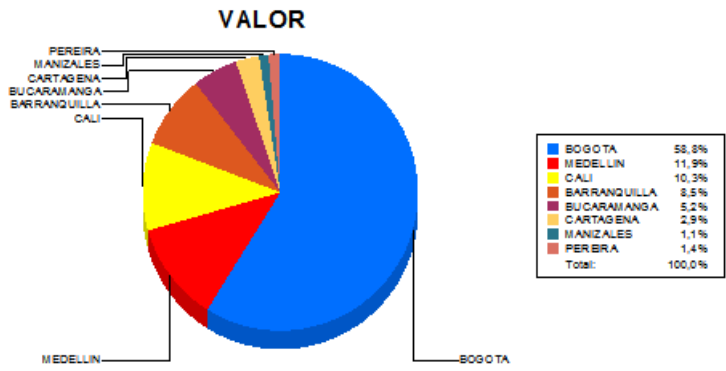

**BOLETIN INFORMATIVO DIARIO
CANJE - PRIMERA SESION**

Plaza	Cantidad	Millones ($)
BOGOTA	35.785	481.703,39
MEDELLIN	9.073	97.449,16
CALI	9.699	84.177,44
BARRANQUILLA	5.279	69.756,33
BUCARAMANGA	2.966	42.381,82
CARTAGENA	2.529	23.805,15
MANIZALES	731	8.942,26
PEREIRA	1.516	11.481,05
TOTAL	67.578	819.696,60

**DISTRIBUCION DEL CANJE ENVIADO POR
SUCURSAL**

20/08/2015