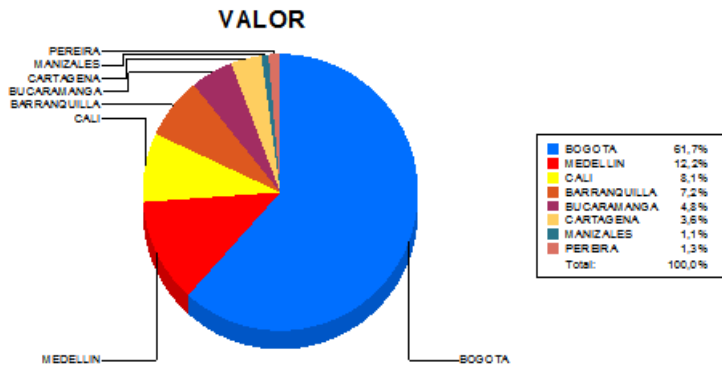

**BOLETIN INFORMATIVO DIARIO
CANJE - PRIMERA SESION**

Plaza	Cantidad	Millones ($)
BOGOTA	58.423	731.084,35
MEDELLIN	14.017	144.847,25
CALI	15.203	95.828,65
BARRANQUILLA	8.375	85.556,52
BUCARAMANGA	4.457	56.524,99
CARTAGENA	3.394	42.926,79
MANIZALES	992	12.499,01
PEREIRA	2.048	14.998,89
TOTAL	106.909	1.184.266,44

**DISTRIBUCION DEL CANJE ENVIADO POR
SUCURSAL**

18/08/2015