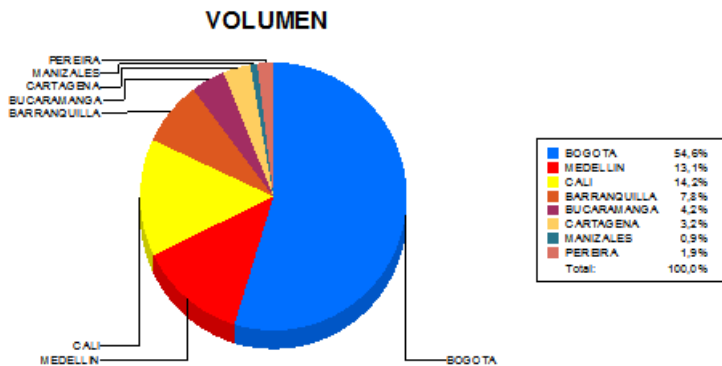

**BOLETIN INFORMATIVO DIARIO
CANJE - PRIMERA SESION**

Plaza	Cantidad	Millones ($)
BOGOTA	58.423	731.084,35
MEDELLIN	14.017	144.847,25
CALI	15.203	95.828,65
BARRANQUILLA	8.375	85.556,52
BUCARAMANGA	4.457	56.524,99
CARTAGENA	3.394	42.926,79
MANIZALES	992	12.499,01
PEREIRA	2.048	14.998,89
TOTAL	106.909	1.184.266,44

**DISTRIBUCION DEL CANJE ENVIADO POR
SUCURSAL**

18/08/2015