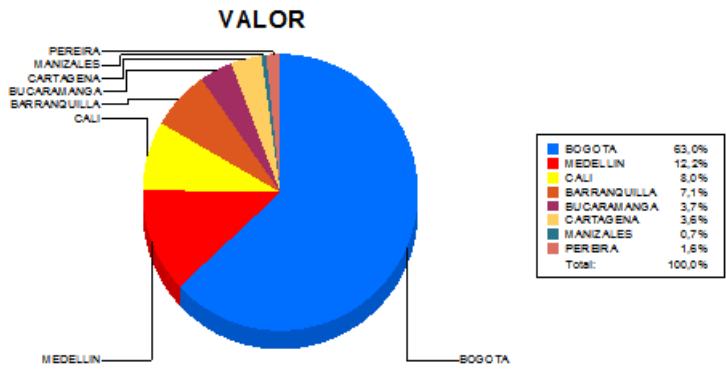

**BOLETIN INFORMATIVO DIARIO
CANJE - PRIMERA SESION**

Plaza	Cantidad	Millones ($)
BOGOTA	33.266	529.173,03
MEDELLIN	8.718	102.627,11
CALI	8.756	67.374,57
BARRANQUILLA	5.143	59.383,28
BUCARAMANGA	2.875	31.313,55
CARTAGENA	2.331	30.501,89
MANIZALES	633	5.856,74
PEREIRA	1.298	13.309,38
TOTAL	63.020	839.539,56

**DISTRIBUCION DEL CANJE ENVIADO POR
SUCURSAL**

13/08/2015