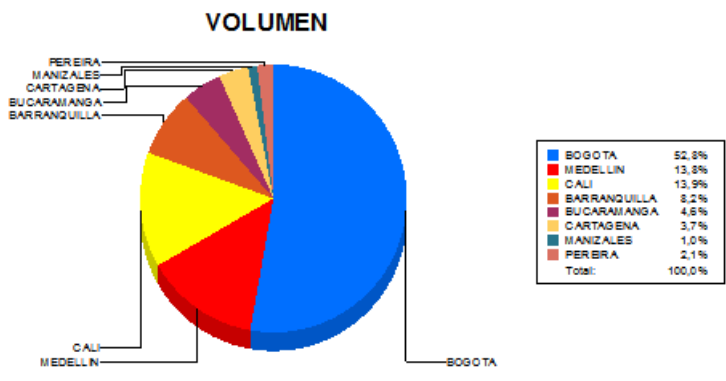

**BOLETIN INFORMATIVO DIARIO
CANJE - PRIMERA SESION**

Plaza	Cantidad	Millones (\$)
BOGOTA	33.266	529.173,03
MEDELLIN	8.718	102.627,11
CALI	8.756	67.374,57
BARRANQUILLA	5.143	59.383,28
BUCARAMANGA	2.875	31.313,55
CARTAGENA	2.331	30.501,89
MANIZALES	633	5.856,74
PEREIRA	1.298	13.309,38
TOTAL	63.020	839.539,56

**DISTRIBUCION DEL CANJE ENVIADO POR
SUCURSAL**

13/08/2015