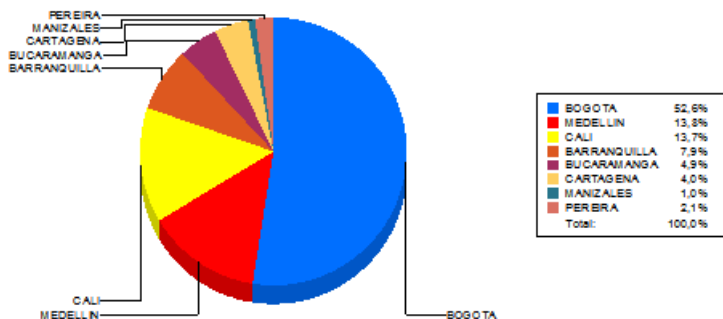

**BOLETIN INFORMATIVO DIARIO
CANJE - PRIMERA SESION**

Plaza	Cantidad	Millones (\$)
BOGOTA	35.287	774.187,45
MEDELLIN	9.272	157.837,84
CALI	9.190	75.631,12
BARRANQUILLA	5.268	67.443,17
BUCARAMANGA	3.260	33.538,74
CARTAGENA	2.659	23.233,87
MANIZALES	669	5.235,02
PEREIRA	1.432	18.964,64
TOTAL	67.037	1.156.071,85

**DISTRIBUCION DEL CANJE ENVIADO POR
SUCURSAL**

VALOR

VOLUMEN

12/08/2015