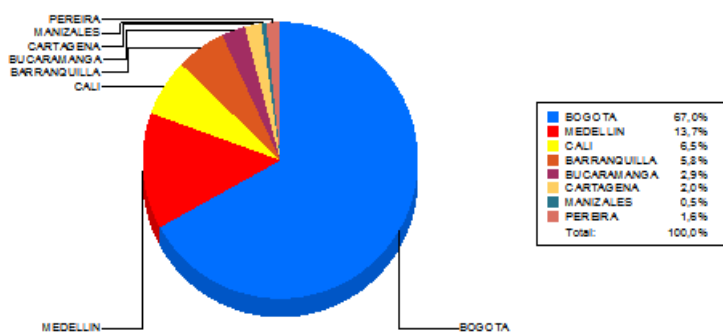

**BOLETIN INFORMATIVO DIARIO
CANJE - PRIMERA SESION**

Plaza	Cantidad	Millones (\$)
BOGOTA	35.287	774.187,45
MEDELLIN	9.272	157.837,84
CALI	9.190	75.631,12
BARRANQUILLA	5.268	67.443,17
BUCARAMANGA	3.260	33.538,74
CARTAGENA	2.659	23.233,87
MANIZALES	669	5.235,02
PEREIRA	1.432	18.964,64
TOTAL	67.037	1.156.071,85

**DISTRIBUCION DEL CANJE ENVIADO POR
SUCURSAL**

VALOR

VOLUMEN

12/08/2015