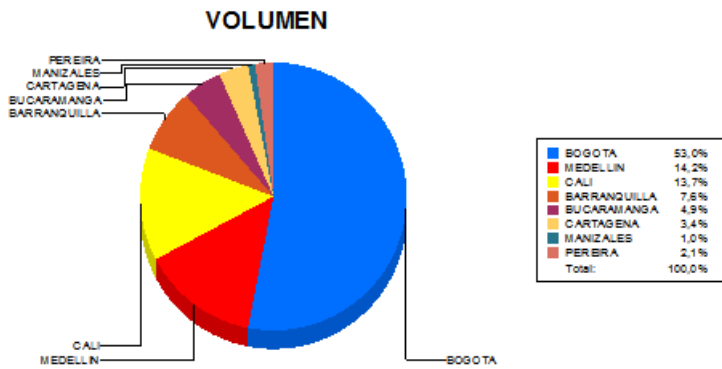

**BOLETIN INFORMATIVO DIARIO
CANJE - PRIMERA SESION**

Plaza	Cantidad	Millones ($)
BOGOTA	38.735	554.309,82
MEDELLIN	10.421	122.220,61
CALI	10.026	85.403,04
BARRANQUILLA	5.568	51.062,66
BUCARAMANGA	3.590	41.740,06
CARTAGENA	2.493	28.413,43
MANIZALES	736	18.637,62
PEREIRA	1.566	15.770,29
TOTAL	73.135	917.557,53

**DISTRIBUCION DEL CANJE ENVIADO POR
SUCURSAL**

11/08/2015