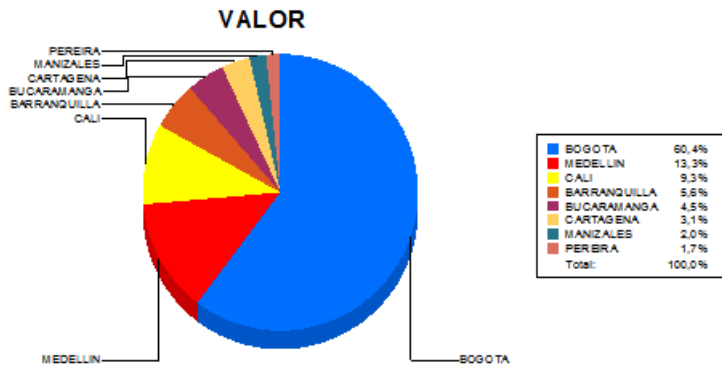

**BOLETIN INFORMATIVO DIARIO
CANJE - PRIMERA SESION**

Plaza	Cantidad	Millones ($)
BOGOTA	38.735	554.309,82
MEDELLIN	10.421	122.220,61
CALI	10.026	85.403,04
BARRANQUILLA	5.568	51.062,66
BUCARAMANGA	3.590	41.740,06
CARTAGENA	2.493	28.413,43
MANIZALES	736	18.637,62
PEREIRA	1.566	15.770,29
TOTAL	73.135	917.557,53

**DISTRIBUCION DEL CANJE ENVIADO POR
SUCURSAL**

11/08/2015