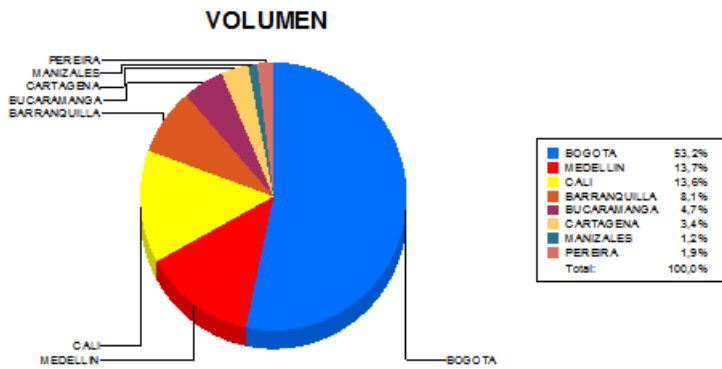

**BOLETIN INFORMATIVO DIARIO
CANJE - PRIMERA SESION**

Plaza	Cantidad	Millones ($)
BOGOTA	41.879	554.907,77
MEDELLIN	10.811	293.867,11
CALI	10.739	97.232,63
BARRANQUILLA	6.384	73.104,98
BUCARAMANGA	3.737	39.624,35
CARTAGENA	2.713	26.656,64
MANIZALES	928	8.940,54
PEREIRA	1.492	14.090,37
TOTAL	78.683	1.108.424,39

**DISTRIBUCION DEL CANJE ENVIADO POR
SUCURSAL**

06/08/2015