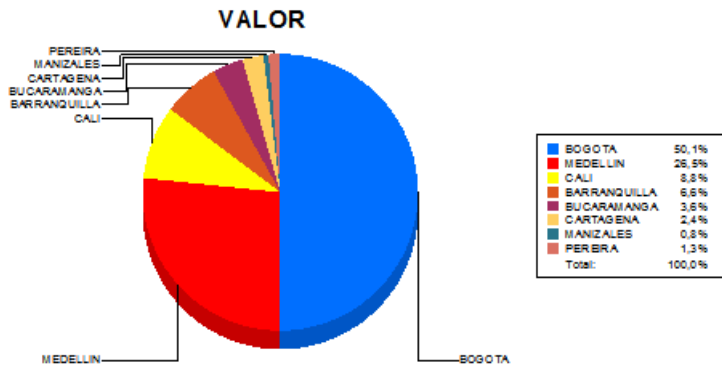

**BOLETIN INFORMATIVO DIARIO
CANJE - PRIMERA SESION**

Plaza	Cantidad	Millones ($)
BOGOTA	41.879	554.907,77
MEDELLIN	10.811	293.867,11
CALI	10.739	97.232,63
BARRANQUILLA	6.384	73.104,98
BUCARAMANGA	3.737	39.624,35
CARTAGENA	2.713	26.656,64
MANIZALES	928	8.940,54
PEREIRA	1.492	14.090,37
TOTAL	78.683	1.108.424,39

**DISTRIBUCION DEL CANJE ENVIADO POR
SUCURSAL**

06/08/2015