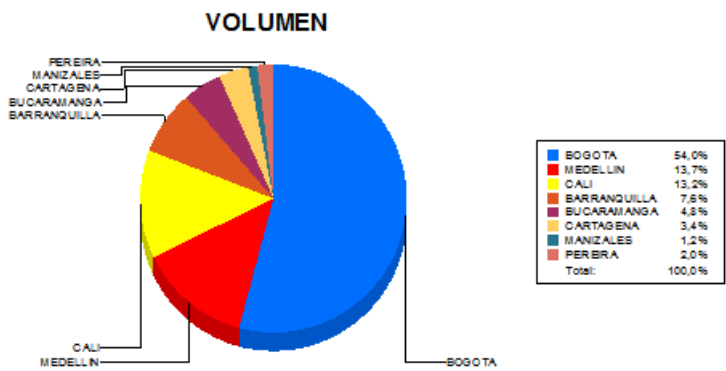

**BOLETIN INFORMATIVO DIARIO
CANJE - PRIMERA SESION**

Plaza	Cantidad	Millones ($)
BOGOTA	39.729	497.324,86
MEDELLIN	10.080	140.185,25
CALI	9.698	85.503,16
BARRANQUILLA	5.593	72.137,73
BUCARAMANGA	3.556	38.795,18
CARTAGENA	2.527	40.499,06
MANIZALES	849	8.785,78
PEREIRA	1.494	16.068,86
TOTAL	73.526	899.299,88

**DISTRIBUCION DEL CANJE ENVIADO POR
SUCURSAL**

05/08/2015