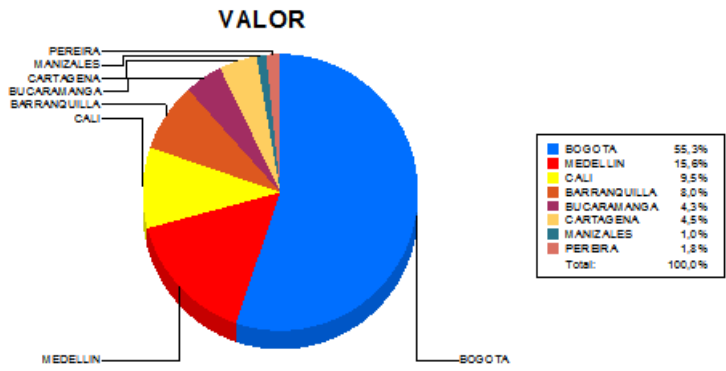

**BOLETIN INFORMATIVO DIARIO
CANJE - PRIMERA SESION**

Plaza	Cantidad	Millones ($)
BOGOTA	39.729	497.324,86
MEDELLIN	10.080	140.185,25
CALI	9.698	85.503,16
BARRANQUILLA	5.593	72.137,73
BUCARAMANGA	3.556	38.795,18
CARTAGENA	2.527	40.499,06
MANIZALES	849	8.785,78
PEREIRA	1.494	16.068,86
TOTAL	73.526	899.299,88

**DISTRIBUCION DEL CANJE ENVIADO POR
SUCURSAL**

05/08/2015