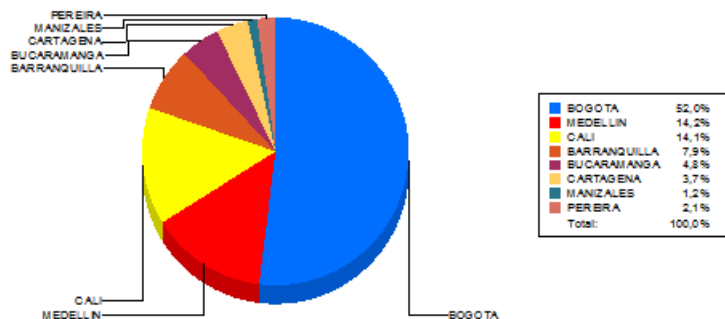

**BOLETIN INFORMATIVO DIARIO
CANJE - PRIMERA SESION**

Plaza	Cantidad	Millones (\$)
BOGOTA	36.770	421.092,06
MEDELLIN	10.051	123.078,91
CALI	9.959	75.858,89
BARRANQUILLA	5.558	60.616,76
BUCARAMANGA	3.372	36.329,03
CARTAGENA	2.652	24.587,78
MANIZALES	865	14.371,42
PEREIRA	1.510	16.966,47
TOTAL	70.737	772.901,32

**DISTRIBUCION DEL CANJE ENVIADO POR
SUCURSAL**

VALOR

VOLUMEN

04/08/2015