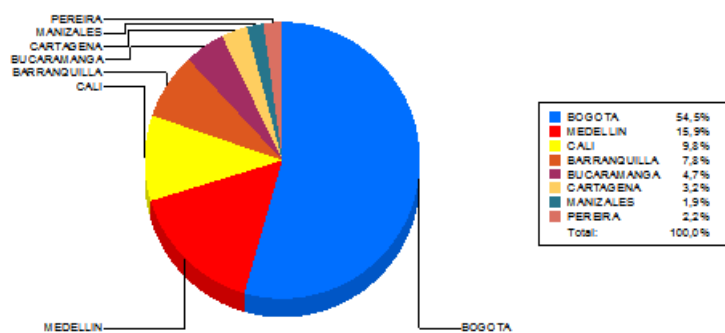

**BOLETIN INFORMATIVO DIARIO
CANJE - PRIMERA SESION**

Plaza	Cantidad	Millones (\$)
BOGOTA	36.770	421.092,06
MEDELLIN	10.051	123.078,91
CALI	9.959	75.858,89
BARRANQUILLA	5.558	60.616,76
BUCARAMANGA	3.372	36.329,03
CARTAGENA	2.652	24.587,78
MANIZALES	865	14.371,42
PEREIRA	1.510	16.966,47
TOTAL	70.737	772.901,32

**DISTRIBUCION DEL CANJE ENVIADO POR
SUCURSAL**

VALOR

VOLUMEN

04/08/2015