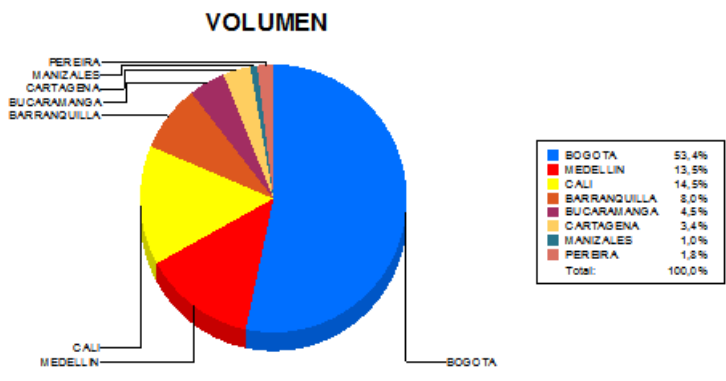

**BOLETIN INFORMATIVO DIARIO
CANJE - PRIMERA SESION**

Plaza	Cantidad	Millones ($)
BOGOTA	52.633	762.447,77
MEDELLIN	13.280	142.964,54
CALI	14.290	125.439,80
BARRANQUILLA	7.866	112.005,76
BUCARAMANGA	4.388	50.444,87
CARTAGENA	3.326	33.598,17
MANIZALES	989	11.877,47
PEREIRA	1.813	19.558,36
TOTAL	98.585	1.258.336,73

**DISTRIBUCION DEL CANJE ENVIADO POR
SUCURSAL**

03/08/2015