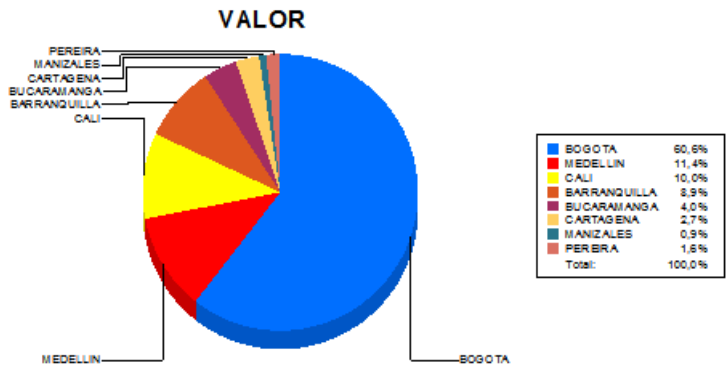

**BOLETIN INFORMATIVO DIARIO
CANJE - PRIMERA SESION**

Plaza	Cantidad	Millones ($)
BOGOTA	52.633	762.447,77
MEDELLIN	13.280	142.964,54
CALI	14.290	125.439,80
BARRANQUILLA	7.866	112.005,76
BUCARAMANGA	4.388	50.444,87
CARTAGENA	3.326	33.598,17
MANIZALES	989	11.877,47
PEREIRA	1.813	19.558,36
TOTAL	98.585	1.258.336,73

**DISTRIBUCION DEL CANJE ENVIADO POR
SUCURSAL**

03/08/2015