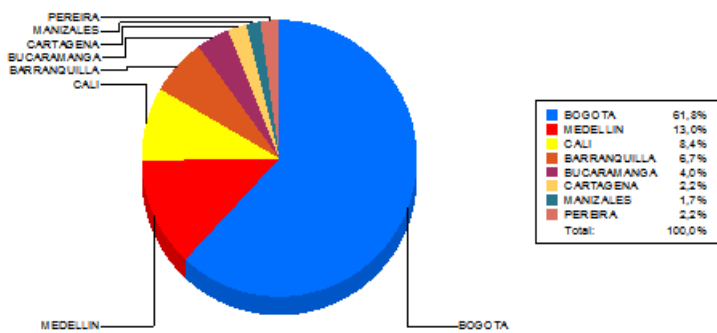

BOLETIN INFORMATIVO DIARIO CANJE - PRIMERA SESION

Plaza	Cantidad	Millones (\$)
BOGOTA	34.730	630.950,53
MEDELLIN	8.793	132.881,99
CALI	9.120	86.078,36
BARRANQUILLA	4.779	68.417,96
BUCARAMANGA	3.030	40.414,00
CARTAGENA	2.301	22.301,11
MANIZALES	804	17.198,25
PEREIRA	1.551	22.560,36
TOTAL	65.108	1.020.802,54

DISTRIBUCION DEL CANJE ENVIADO POR SUCURSAL

VALOR

VOLUMEN

30/07/2015