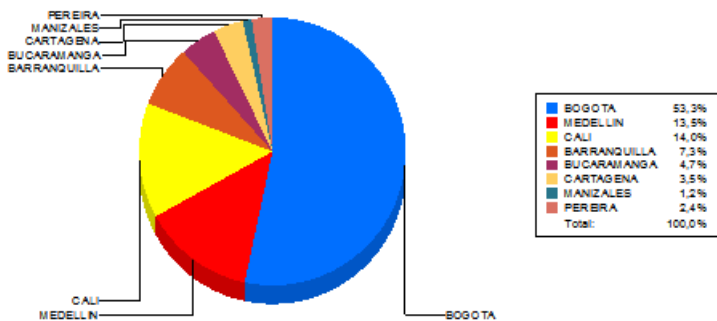

BOLETIN INFORMATIVO DIARIO CANJE - PRIMERA SESION

Plaza	Cantidad	Millones (\$)
BOGOTA	34.730	630.950,53
MEDELLIN	8.793	132.881,99
CALI	9.120	86.078,36
BARRANQUILLA	4.779	68.417,96
BUCARAMANGA	3.030	40.414,00
CARTAGENA	2.301	22.301,11
MANIZALES	804	17.198,25
PEREIRA	1.551	22.560,36
TOTAL	65.108	1.020.802,54

DISTRIBUCION DEL CANJE ENVIADO POR SUCURSAL

VALOR

VOLUMEN

30/07/2015