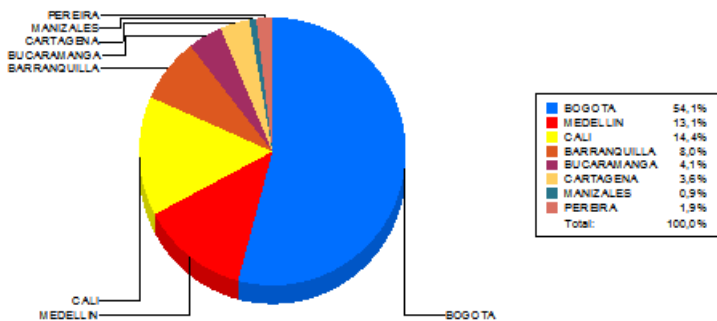

BOLETIN INFORMATIVO DIARIO CANJE - PRIMERA SESION

Plaza	Cantidad	Millones (\$)
BOGOTA	51.549	665.202,11
MEDELLIN	12.462	158.197,72
CALI	13.714	105.657,10
BARRANQUILLA	7.632	83.420,48
BUCARAMANGA	3.870	47.084,87
CARTAGENA	3.432	28.230,49
MANIZALES	817	8.561,60
PEREIRA	1.824	13.051,34
TOTAL	95.300	1.109.405,72

DISTRIBUCION DEL CANJE ENVIADO POR SUCURSAL

VALOR

VOLUMEN

27/07/2015