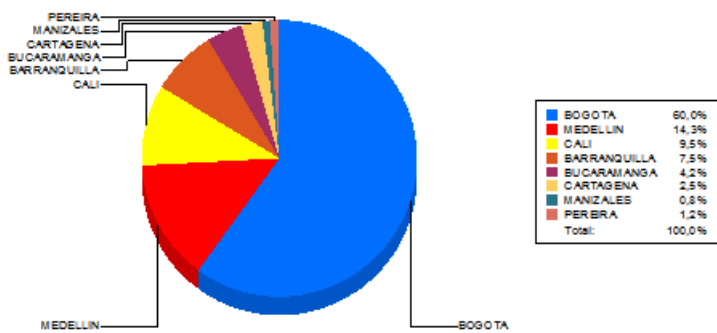

BOLETIN INFORMATIVO DIARIO CANJE - PRIMERA SESION

Plaza	Cantidad	Millones (\$)
BOGOTA	51.549	665.202,11
MEDELLIN	12.462	158.197,72
CALI	13.714	105.657,10
BARRANQUILLA	7.632	83.420,48
BUCARAMANGA	3.870	47.084,87
CARTAGENA	3.432	28.230,49
MANIZALES	817	8.561,60
PEREIRA	1.824	13.051,34
TOTAL	95.300	1.109.405,72

DISTRIBUCION DEL CANJE ENVIADO POR SUCURSAL

VALOR

VOLUMEN

27/07/2015