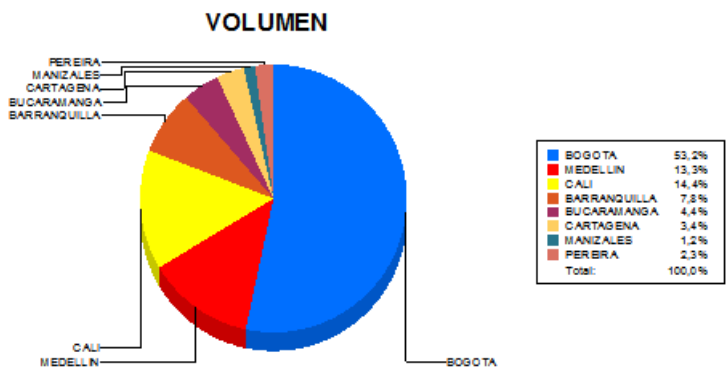

**BOLETIN INFORMATIVO DIARIO
CANJE - PRIMERA SESION**

Plaza	Cantidad	Millones (\$)
BOGOTA	35.766	550.492,46
MEDELLIN	8.915	104.908,20
CALI	9.689	83.861,49
BARRANQUILLA	5.243	69.313,76
BUCARAMANGA	2.938	36.068,63
CARTAGENA	2.311	22.926,88
MANIZALES	809	10.486,25
PEREIRA	1.542	12.948,71
TOTAL	67.213	891.006,38

**DISTRIBUCION DEL CANJE ENVIADO POR
SUCURSAL**

28/07/2015