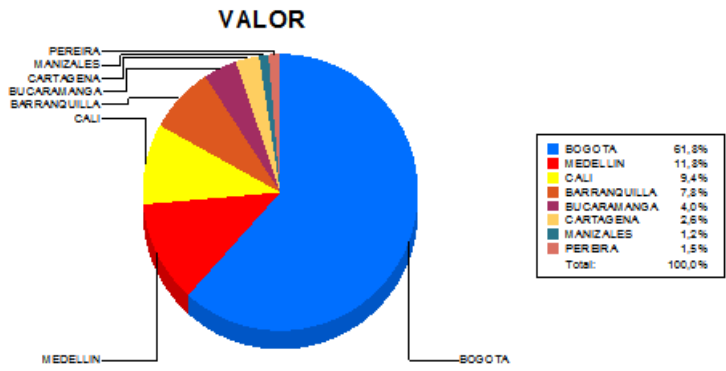

**BOLETIN INFORMATIVO DIARIO
CANJE - PRIMERA SESION**

Plaza	Cantidad	Millones ($)
BOGOTA	35.766	550.492,46
MEDELLIN	8.915	104.908,20
CALI	9.689	83.861,49
BARRANQUILLA	5.243	69.313,76
BUCARAMANGA	2.938	36.068,63
CARTAGENA	2.311	22.926,88
MANIZALES	809	10.486,25
PEREIRA	1.542	12.948,71
TOTAL	67.213	891.006,38

**DISTRIBUCION DEL CANJE ENVIADO POR
SUCURSAL**

28/07/2015