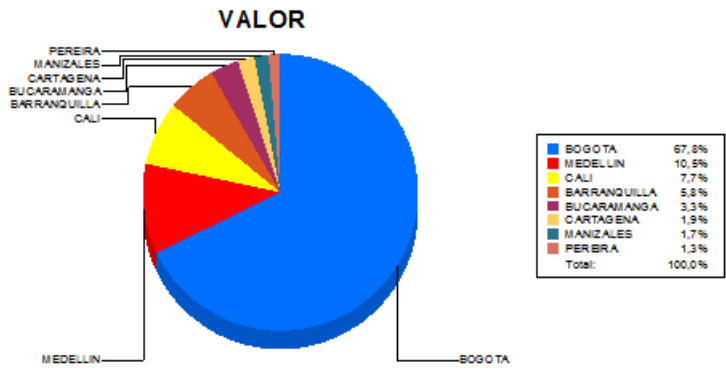

**BOLETIN INFORMATIVO DIARIO
CANJE - PRIMERA SESION**

Plaza	Cantidad	Millones ($)
BOGOTA	33.883	724.880,60
MEDELLIN	9.482	111.999,04
CALI	9.136	82.459,88
BARRANQUILLA	5.138	61.673,70
BUCARAMANGA	2.795	35.587,60
CARTAGENA	2.403	20.141,33
MANIZALES	775	18.703,47
PEREIRA	1.355	14.422,08
TOTAL	64.967	1.069.867,69

**DISTRIBUCION DEL CANJE ENVIADO POR
SUCURSAL**

23/07/2015