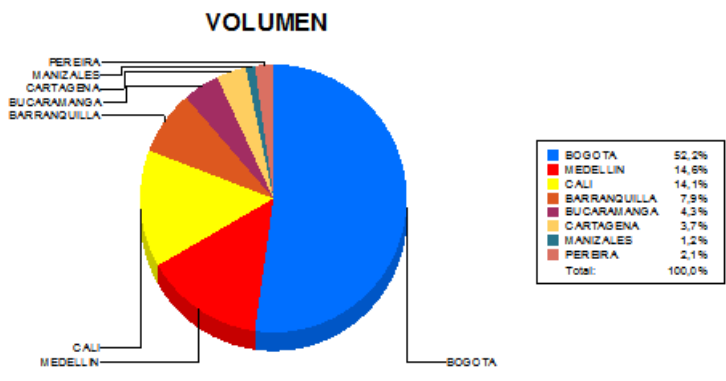

**BOLETIN INFORMATIVO DIARIO
CANJE - PRIMERA SESION**

Plaza	Cantidad	Millones (\$)
BOGOTA	33.883	724.880,60
MEDELLIN	9.482	111.999,04
CALI	9.136	82.459,88
BARRANQUILLA	5.138	61.673,70
BUCARAMANGA	2.795	35.587,60
CARTAGENA	2.403	20.141,33
MANIZALES	775	18.703,47
PEREIRA	1.355	14.422,08
TOTAL	64.967	1.069.867,69

**DISTRIBUCION DEL CANJE ENVIADO POR
SUCURSAL**

23/07/2015