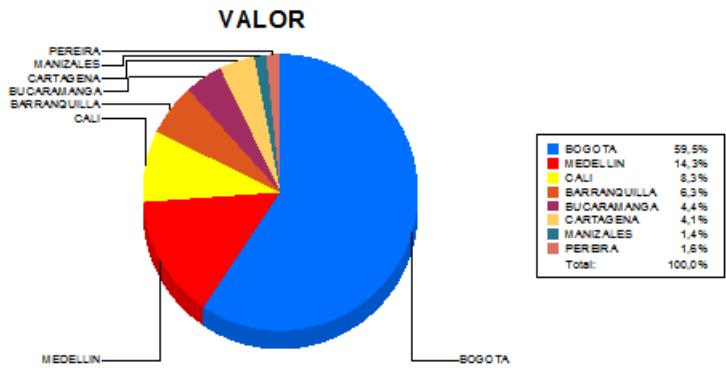

**BOLETIN INFORMATIVO DIARIO
CANJE - PRIMERA SESION**

Plaza	Cantidad	Millones ($)
BOGOTA	37.124	573.086,90
MEDELLIN	10.459	138.009,77
CALI	10.367	79.625,52
BARRANQUILLA	4.855	60.800,17
BUCARAMANGA	3.046	42.414,35
CARTAGENA	2.440	39.347,98
MANIZALES	769	13.554,36
PEREIRA	1.600	15.759,64
TOTAL	70.660	962.598,69

**DISTRIBUCION DEL CANJE ENVIADO POR
SUCURSAL**

22/07/2015