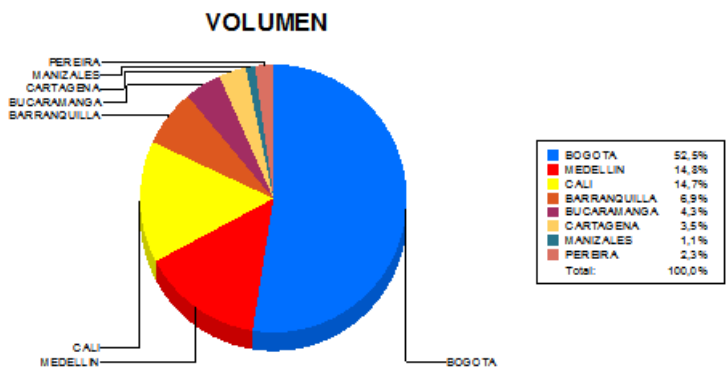

**BOLETIN INFORMATIVO DIARIO
CANJE - PRIMERA SESION**

Plaza	Cantidad	Millones (\$)
BOGOTA	37.124	573.086,90
MEDELLIN	10.459	138.009,77
CALI	10.367	79.625,52
BARRANQUILLA	4.855	60.800,17
BUCARAMANGA	3.046	42.414,35
CARTAGENA	2.440	39.347,98
MANIZALES	769	13.554,36
PEREIRA	1.600	15.759,64
TOTAL	70.660	962.598,69

**DISTRIBUCION DEL CANJE ENVIADO POR
SUCURSAL**

22/07/2015