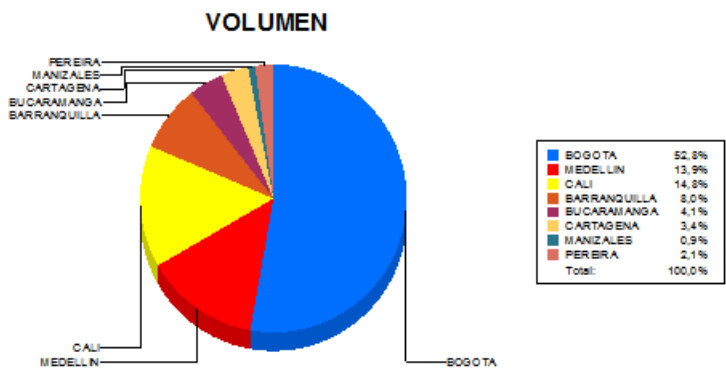

**BOLETIN INFORMATIVO DIARIO
CANJE - PRIMERA SESION**

Plaza	Cantidad	Millones (\$)
BOGOTA	54.028	724.079,64
MEDELLIN	14.207	158.699,82
CALI	15.204	127.506,71
BARRANQUILLA	8.152	85.136,85
BUCARAMANGA	4.183	42.281,61
CARTAGENA	3.477	28.318,76
MANIZALES	949	13.139,12
PEREIRA	2.188	18.391,41
TOTAL	102.388	1.197.553,92

**DISTRIBUCION DEL CANJE ENVIADO POR
SUCURSAL**

21/07/2015