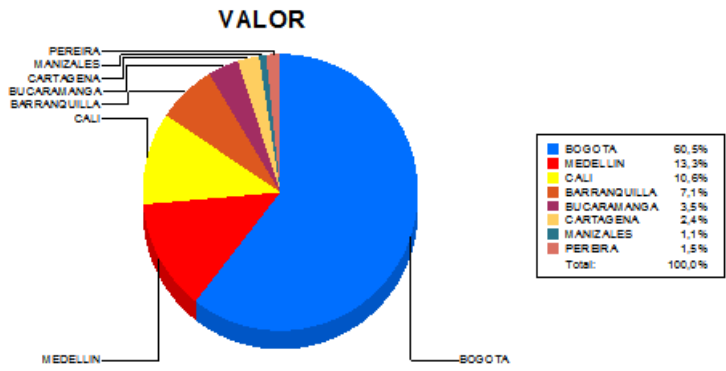

**BOLETIN INFORMATIVO DIARIO
CANJE - PRIMERA SESION**

Plaza	Cantidad	Millones ($)
BOGOTA	54.028	724.079,64
MEDELLIN	14.207	158.699,82
CALI	15.204	127.506,71
BARRANQUILLA	8.152	85.136,85
BUCARAMANGA	4.183	42.281,61
CARTAGENA	3.477	28.318,76
MANIZALES	949	13.139,12
PEREIRA	2.188	18.391,41
TOTAL	102.388	1.197.553,92

**DISTRIBUCION DEL CANJE ENVIADO POR
SUCURSAL**

21/07/2015