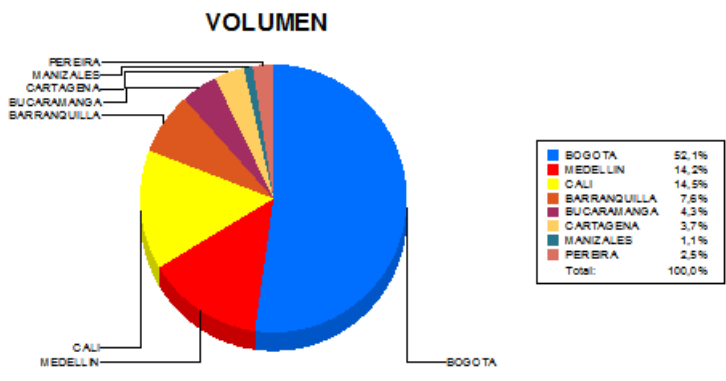

**BOLETIN INFORMATIVO DIARIO
CANJE - PRIMERA SESION**

Plaza	Cantidad	Millones (\$)
BOGOTA	39.128	861.268,35
MEDELLIN	10.662	128.303,22
CALI	10.875	103.177,11
BARRANQUILLA	5.680	67.845,66
BUCARAMANGA	3.246	50.965,43
CARTAGENA	2.790	20.897,49
MANIZALES	862	18.094,57
PEREIRA	1.858	16.577,24
TOTAL	75.101	1.267.129,07

**DISTRIBUCION DEL CANJE ENVIADO POR
SUCURSAL**

17/07/2015