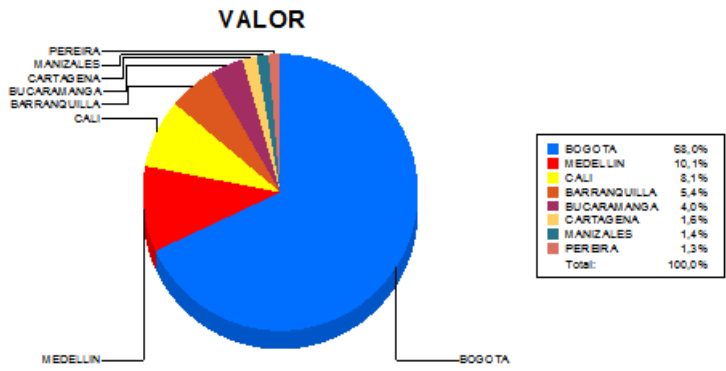

**BOLETIN INFORMATIVO DIARIO
CANJE - PRIMERA SESION**

Plaza	Cantidad	Millones ($)
BOGOTA	39.128	861.268,35
MEDELLIN	10.662	128.303,22
CALI	10.875	103.177,11
BARRANQUILLA	5.680	67.845,66
BUCARAMANGA	3.246	50.965,43
CARTAGENA	2.790	20.897,49
MANIZALES	862	18.094,57
PEREIRA	1.858	16.577,24
TOTAL	75.101	1.267.129,07

**DISTRIBUCION DEL CANJE ENVIADO POR
SUCURSAL**

17/07/2015