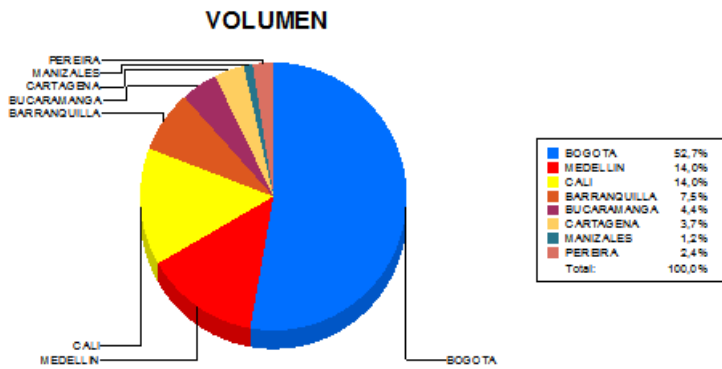

**BOLETIN INFORMATIVO DIARIO
CANJE - PRIMERA SESION**

Plaza	Cantidad	Millones ($)
BOGOTA	35.893	531.091,19
MEDELLIN	9.556	97.209,42
CALI	9.572	79.612,73
BARRANQUILLA	5.093	55.112,67
BUCARAMANGA	3.004	36.094,64
CARTAGENA	2.543	33.893,03
MANIZALES	801	6.918,61
PEREIRA	1.669	13.886,62
TOTAL	68.131	853.818,92

**DISTRIBUCION DEL CANJE ENVIADO POR
SUCURSAL**

16/07/2015