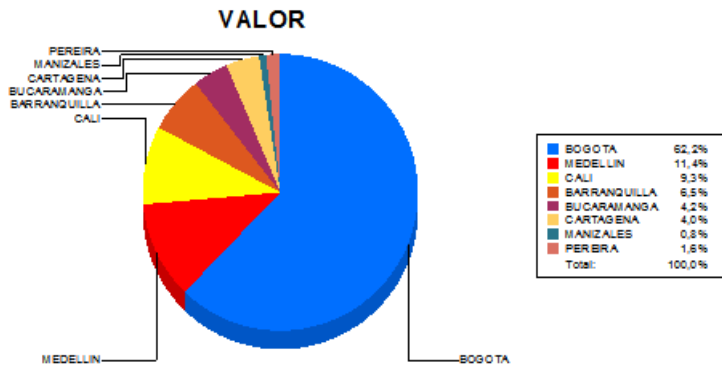

**BOLETIN INFORMATIVO DIARIO
CANJE - PRIMERA SESION**

Plaza	Cantidad	Millones ($)
BOGOTA	35.893	531.091,19
MEDELLIN	9.556	97.209,42
CALI	9.572	79.612,73
BARRANQUILLA	5.093	55.112,67
BUCARAMANGA	3.004	36.094,64
CARTAGENA	2.543	33.893,03
MANIZALES	801	6.918,61
PEREIRA	1.669	13.886,62
TOTAL	68.131	853.818,92

**DISTRIBUCION DEL CANJE ENVIADO POR
SUCURSAL**

16/07/2015