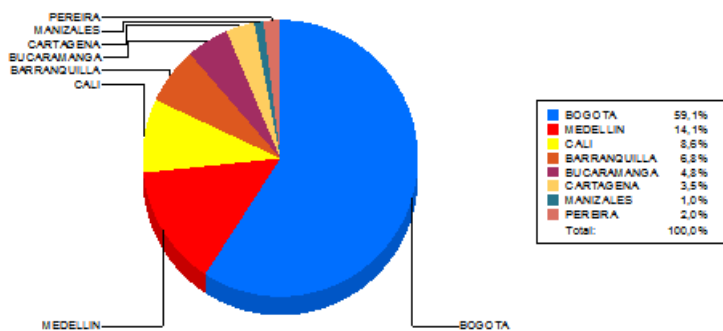

**BOLETIN INFORMATIVO DIARIO
CANJE - PRIMERA SESION**

Plaza	Cantidad	Millones (\$)
BOGOTA	36.655	518.367,35
MEDELLIN	10.018	123.927,12
CALI	9.680	75.340,00
BARRANQUILLA	5.541	59.934,43
BUCARAMANGA	3.099	42.353,20
CARTAGENA	2.851	30.806,48
MANIZALES	644	8.666,91
PEREIRA	1.524	17.161,55
TOTAL	70.012	876.557,04

**DISTRIBUCION DEL CANJE ENVIADO POR
SUCURSAL**

VALOR

VOLUMEN

14/07/2015