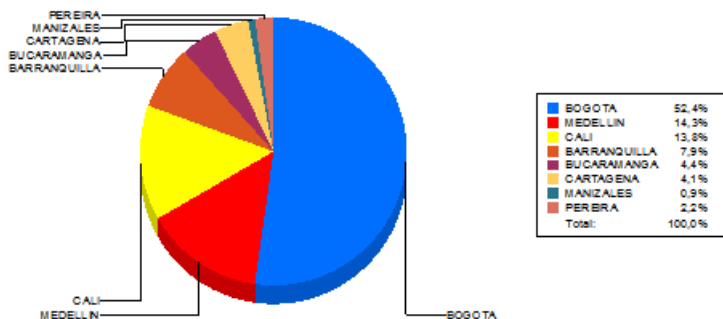

**BOLETIN INFORMATIVO DIARIO
CANJE - PRIMERA SESION**

Plaza	Cantidad	Millones (\$)
BOGOTA	36.655	518.367,35
MEDELLIN	10.018	123.927,12
CALI	9.680	75.340,00
BARRANQUILLA	5.541	59.934,43
BUCARAMANGA	3.099	42.353,20
CARTAGENA	2.851	30.806,48
MANIZALES	644	8.666,91
PEREIRA	1.524	17.161,55
TOTAL	70.012	876.557,04

**DISTRIBUCION DEL CANJE ENVIADO POR
SUCURSAL**

VALOR

VOLUMEN

14/07/2015