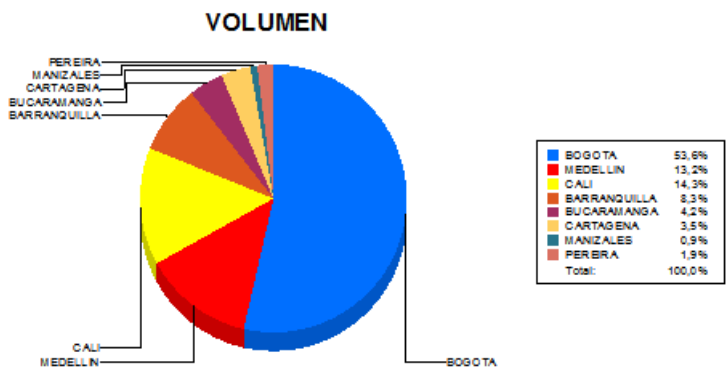

**BOLETIN INFORMATIVO DIARIO
CANJE - PRIMERA SESION**

Plaza	Cantidad	Millones (\$)
BOGOTA	53.467	639.954,50
MEDELLIN	13.156	119.146,65
CALI	14.257	114.609,56
BARRANQUILLA	8.310	81.798,21
BUCARAMANGA	4.221	45.438,37
CARTAGENA	3.499	32.600,72
MANIZALES	868	7.198,00
PEREIRA	1.895	15.625,10
TOTAL	99.673	1.056.371,11

**DISTRIBUCION DEL CANJE ENVIADO POR
SUCURSAL**

13/07/2015