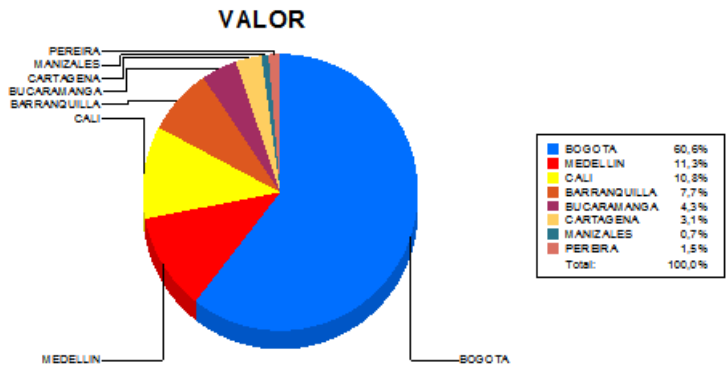

**BOLETIN INFORMATIVO DIARIO
CANJE - PRIMERA SESION**

Plaza	Cantidad	Millones ($)
BOGOTA	53.467	639.954,50
MEDELLIN	13.156	119.146,65
CALI	14.257	114.609,56
BARRANQUILLA	8.310	81.798,21
BUCARAMANGA	4.221	45.438,37
CARTAGENA	3.499	32.600,72
MANIZALES	868	7.198,00
PEREIRA	1.895	15.625,10
TOTAL	99.673	1.056.371,11

**DISTRIBUCION DEL CANJE ENVIADO POR
SUCURSAL**

13/07/2015