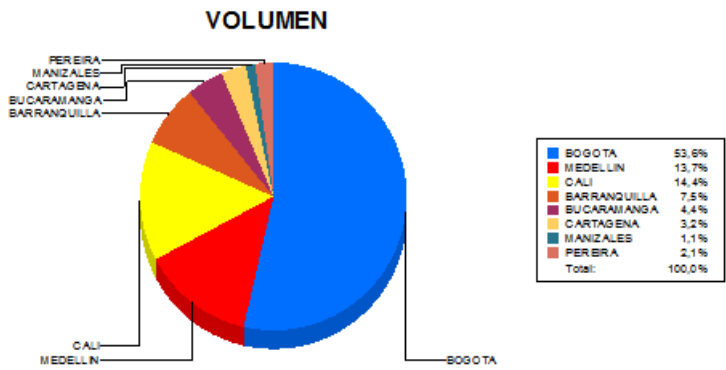

**BOLETIN INFORMATIVO DIARIO
CANJE - PRIMERA SESION**

Plaza	Cantidad	Millones (\$)
BOGOTA	42.360	575.964,85
MEDELLIN	10.806	126.689,05
CALI	11.398	108.862,17
BARRANQUILLA	5.928	94.090,88
BUCARAMANGA	3.481	42.371,01
CARTAGENA	2.516	24.409,46
MANIZALES	909	9.398,00
PEREIRA	1.663	18.174,67
TOTAL	79.061	999.960,09

**DISTRIBUCION DEL CANJE ENVIADO POR
SUCURSAL**

10/07/2015