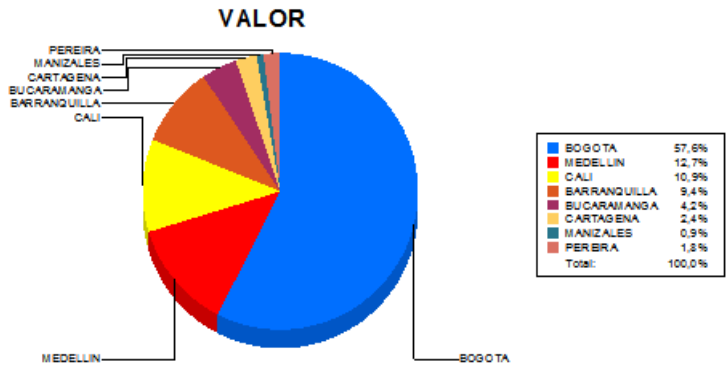

**BOLETIN INFORMATIVO DIARIO
CANJE - PRIMERA SESION**

Plaza	Cantidad	Millones (\$)
BOGOTA	42.360	575.964,85
MEDELLIN	10.806	126.689,05
CALI	11.398	108.862,17
BARRANQUILLA	5.928	94.090,88
BUCARAMANGA	3.481	42.371,01
CARTAGENA	2.516	24.409,46
MANIZALES	909	9.398,00
PEREIRA	1.663	18.174,67
TOTAL	79.061	999.960,09

**DISTRIBUCION DEL CANJE ENVIADO POR
SUCURSAL**

10/07/2015