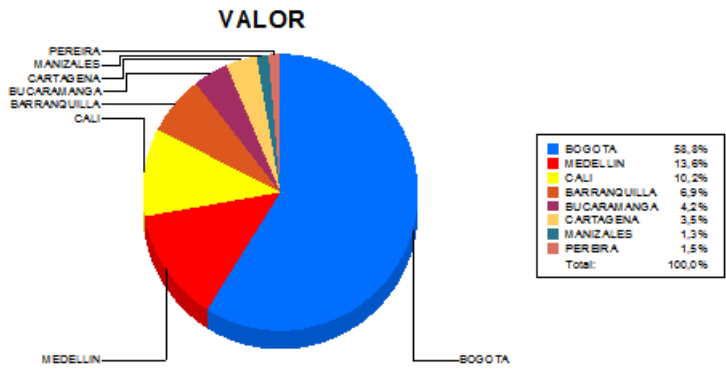

**BOLETIN INFORMATIVO DIARIO
CANJE - PRIMERA SESION**

Plaza	Cantidad	Millones ($)
BOGOTA	38.133	465.560,50
MEDELLIN	9.666	107.730,43
CALI	9.214	81.128,39
BARRANQUILLA	5.423	54.516,56
BUCARAMANGA	3.015	33.250,35
CARTAGENA	2.496	27.980,20
MANIZALES	810	10.568,48
PEREIRA	1.508	11.547,17
TOTAL	70.265	792.282,08

**DISTRIBUCION DEL CANJE ENVIADO POR
SUCURSAL**

08/07/2015