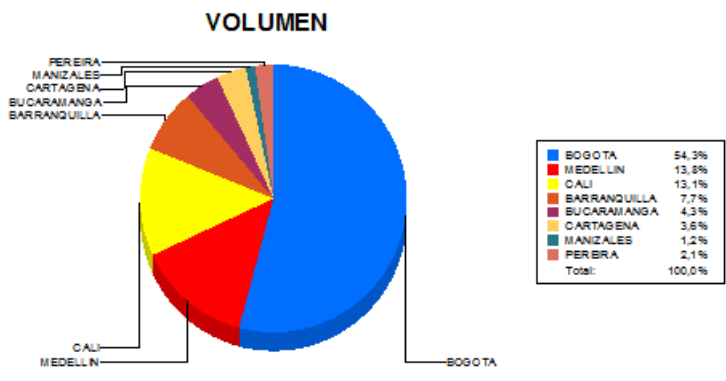

**BOLETIN INFORMATIVO DIARIO
CANJE - PRIMERA SESION**

Plaza	Cantidad	Millones ($)
BOGOTA	38.133	465.560,50
MEDELLIN	9.666	107.730,43
CALI	9.214	81.128,39
BARRANQUILLA	5.423	54.516,56
BUCARAMANGA	3.015	33.250,35
CARTAGENA	2.496	27.980,20
MANIZALES	810	10.568,48
PEREIRA	1.508	11.547,17
TOTAL	70.265	792.282,08

**DISTRIBUCION DEL CANJE ENVIADO POR
SUCURSAL**

08/07/2015