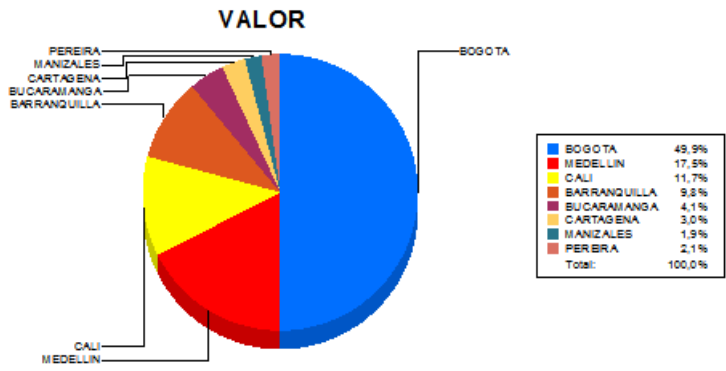

**BOLETIN INFORMATIVO DIARIO
CANJE - PRIMERA SESION**

Plaza	Cantidad	Millones ($)
BOGOTA	42.079	470.191,10
MEDELLIN	11.632	164.889,07
CALI	11.624	109.852,81
BARRANQUILLA	5.831	92.707,99
BUCARAMANGA	3.690	38.213,29
CARTAGENA	2.762	27.838,52
MANIZALES	948	18.250,34
PEREIRA	1.714	19.960,02
TOTAL	80.280	941.903,13

**DISTRIBUCION DEL CANJE ENVIADO POR
SUCURSAL**

03/07/2015