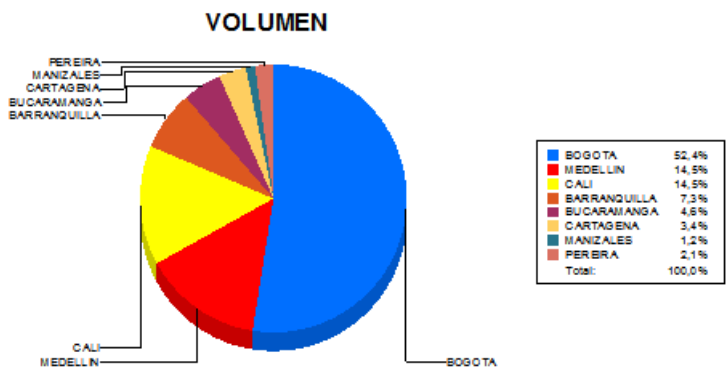

**BOLETIN INFORMATIVO DIARIO
CANJE - PRIMERA SESION**

Plaza	Cantidad	Millones (\$)
BOGOTA	42.079	470.191,10
MEDELLIN	11.632	164.889,07
CALI	11.624	109.852,81
BARRANQUILLA	5.831	92.707,99
BUCARAMANGA	3.690	38.213,29
CARTAGENA	2.762	27.838,52
MANIZALES	948	18.250,34
PEREIRA	1.714	19.960,02
TOTAL	80.280	941.903,13

**DISTRIBUCION DEL CANJE ENVIADO POR
SUCURSAL**

03/07/2015