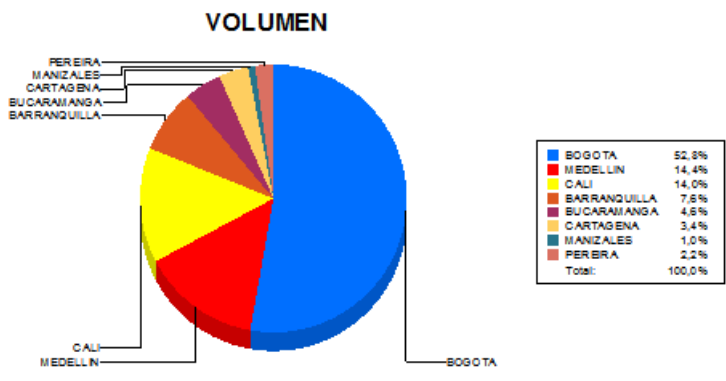

**BOLETIN INFORMATIVO DIARIO
CANJE - PRIMERA SESION**

Plaza	Cantidad	Millones (\$)
BOGOTA	41.836	824.578,65
MEDELLIN	11.386	135.037,86
CALI	11.128	113.239,03
BARRANQUILLA	6.052	83.321,55
BUCARAMANGA	3.636	48.667,04
CARTAGENA	2.716	45.472,71
MANIZALES	803	10.345,46
PEREIRA	1.727	17.043,09
TOTAL	79.284	1.277.705,39

**DISTRIBUCION DEL CANJE ENVIADO POR
SUCURSAL**

01/07/2015