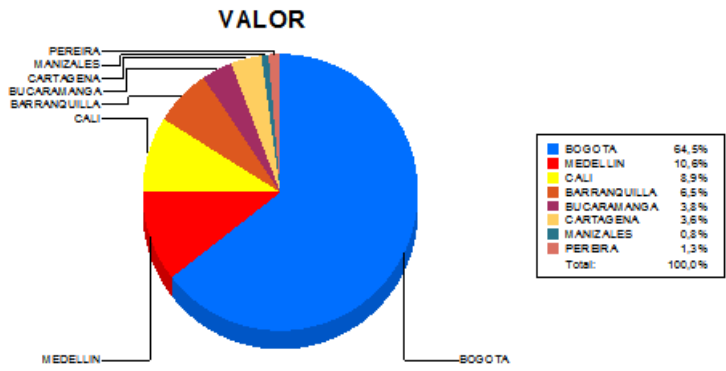

**BOLETIN INFORMATIVO DIARIO
CANJE - PRIMERA SESION**

Plaza	Cantidad	Millones (\$)
BOGOTA	41.836	824.578,65
MEDELLIN	11.386	135.037,86
CALI	11.128	113.239,03
BARRANQUILLA	6.052	83.321,55
BUCARAMANGA	3.636	48.667,04
CARTAGENA	2.716	45.472,71
MANIZALES	803	10.345,46
PEREIRA	1.727	17.043,09
TOTAL	79.284	1.277.705,39

**DISTRIBUCION DEL CANJE ENVIADO POR
SUCURSAL**

01/07/2015