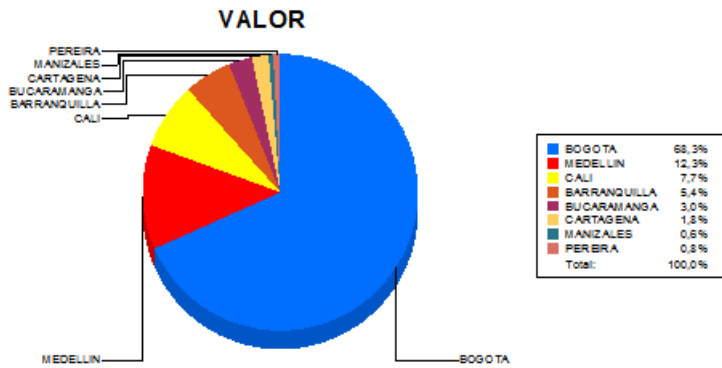

**BOLETIN INFORMATIVO DIARIO
CANJE - PRIMERA SESION**

Plaza	Cantidad	Millones ($)
BOGOTA	34.912	881.800,79
MEDELLIN	8.832	158.559,21
CALI	8.831	99.498,32
BARRANQUILLA	5.122	69.800,47
BUCARAMANGA	2.713	39.239,10
CARTAGENA	2.369	23.720,70
MANIZALES	693	7.580,11
PEREIRA	1.374	10.109,25
TOTAL	64.846	1.290.307,94

**DISTRIBUCION DEL CANJE ENVIADO POR
SUCURSAL**

25/06/2015