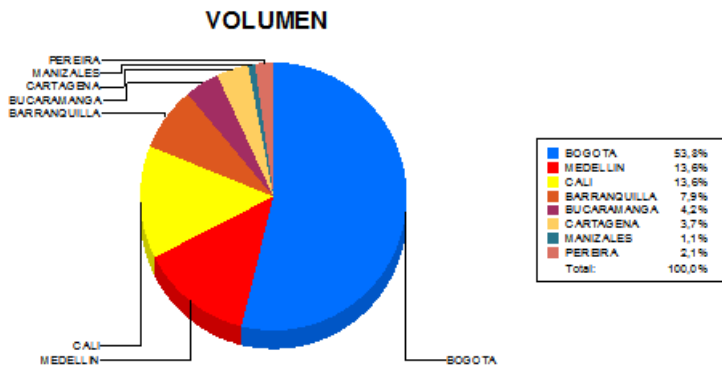

**BOLETIN INFORMATIVO DIARIO
CANJE - PRIMERA SESION**

Plaza	Cantidad	Millones (\$)
BOGOTA	34.912	881.800,79
MEDELLIN	8.832	158.559,21
CALI	8.831	99.498,32
BARRANQUILLA	5.122	69.800,47
BUCARAMANGA	2.713	39.239,10
CARTAGENA	2.369	23.720,70
MANIZALES	693	7.580,11
PEREIRA	1.374	10.109,25
TOTAL	64.846	1.290.307,94

**DISTRIBUCION DEL CANJE ENVIADO POR
SUCURSAL**

25/06/2015