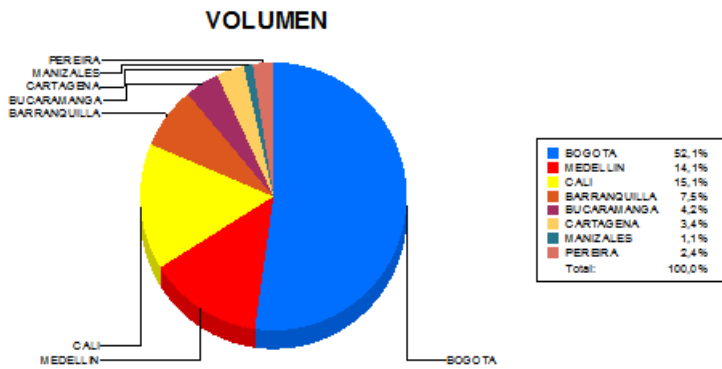

**BOLETIN INFORMATIVO DIARIO
CANJE - PRIMERA SESION**

Plaza	Cantidad	Millones (\$)
BOGOTA	39.300	566.433,74
MEDELLIN	10.638	171.922,28
CALI	11.375	107.334,34
BARRANQUILLA	5.686	60.446,74
BUCARAMANGA	3.190	42.715,84
CARTAGENA	2.601	24.489,97
MANIZALES	814	9.531,29
PEREIRA	1.814	21.537,80
TOTAL	75.418	1.004.411,99

**DISTRIBUCION DEL CANJE ENVIADO POR
SUCURSAL**

19/06/2015