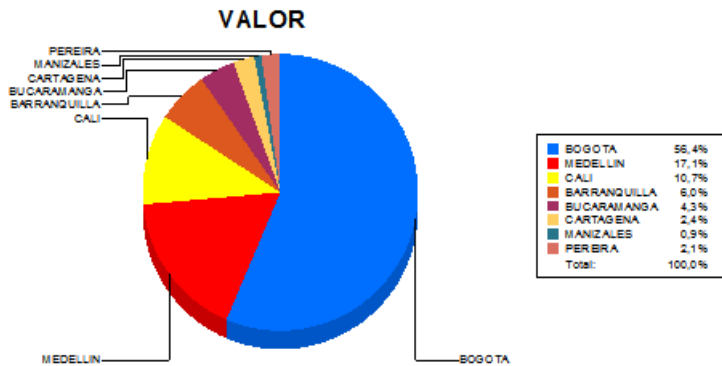

**BOLETIN INFORMATIVO DIARIO
CANJE - PRIMERA SESION**

Plaza	Cantidad	Millones ($)
BOGOTA	39.300	566.433,74
MEDELLIN	10.638	171.922,28
CALI	11.375	107.334,34
BARRANQUILLA	5.686	60.446,74
BUCARAMANGA	3.190	42.715,84
CARTAGENA	2.601	24.489,97
MANIZALES	814	9.531,29
PEREIRA	1.814	21.537,80
TOTAL	75.418	1.004.411,99

**DISTRIBUCION DEL CANJE ENVIADO POR
SUCURSAL**

19/06/2015