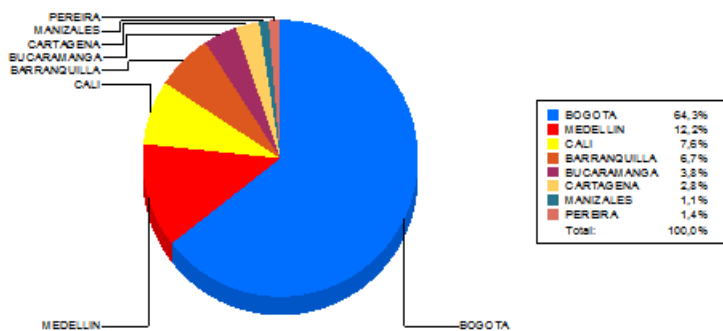

**BOLETIN INFORMATIVO DIARIO
CANJE - PRIMERA SESION**

Plaza	Cantidad	Millones (\$)
BOGOTA	41.302	659.831,77
MEDELLIN	10.878	125.532,96
CALI	11.039	77.961,45
BARRANQUILLA	6.083	68.432,58
BUCARAMANGA	3.349	39.231,42
CARTAGENA	2.540	29.095,43
MANIZALES	821	11.737,63
PEREIRA	1.747	14.221,99
TOTAL	77.759	1.026.045,24

**DISTRIBUCION DEL CANJE ENVIADO POR
SUCURSAL**

VALOR

VOLUMEN

17/06/2015