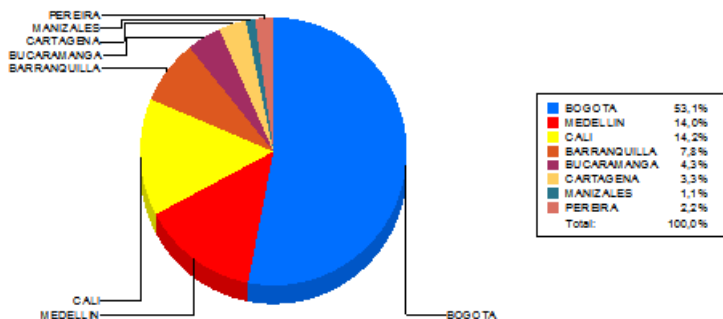

**BOLETIN INFORMATIVO DIARIO
CANJE - PRIMERA SESION**

Plaza	Cantidad	Millones (\$)
BOGOTA	41.302	659.831,77
MEDELLIN	10.878	125.532,96
CALI	11.039	77.961,45
BARRANQUILLA	6.083	68.432,58
BUCARAMANGA	3.349	39.231,42
CARTAGENA	2.540	29.095,43
MANIZALES	821	11.737,63
PEREIRA	1.747	14.221,99
TOTAL	77.759	1.026.045,24

**DISTRIBUCION DEL CANJE ENVIADO POR
SUCURSAL**

VALOR

VOLUMEN

17/06/2015