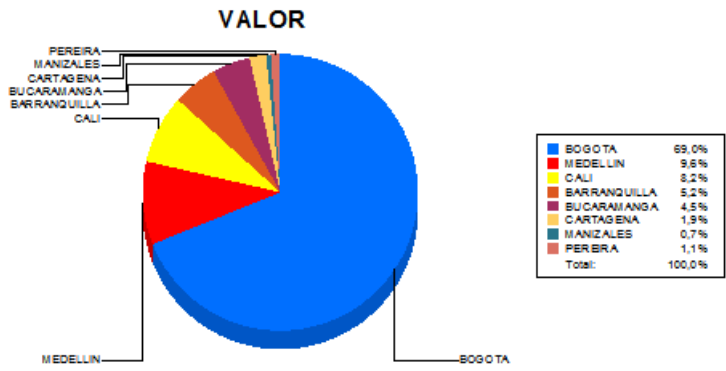

**BOLETIN INFORMATIVO DIARIO
CANJE - PRIMERA SESION**

Plaza	Cantidad	Millones ($)
BOGOTA	60.482	1.003.399,80
MEDELLIN	14.529	139.668,19
CALI	16.159	118.741,35
BARRANQUILLA	8.590	75.006,96
BUCARAMANGA	4.724	64.998,41
CARTAGENA	3.489	26.927,95
MANIZALES	887	9.650,58
PEREIRA	2.023	16.319,01
TOTAL	110.883	1.454.712,26

**DISTRIBUCION DEL CANJE ENVIADO POR
SUCURSAL**

16/06/2015