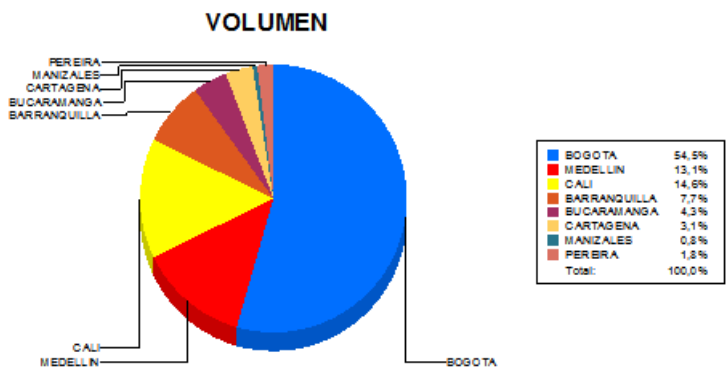

**BOLETIN INFORMATIVO DIARIO
CANJE - PRIMERA SESION**

Plaza	Cantidad	Millones (\$)
BOGOTA	60.482	1.003.399,80
MEDELLIN	14.529	139.668,19
CALI	16.159	118.741,35
BARRANQUILLA	8.590	75.006,96
BUCARAMANGA	4.724	64.998,41
CARTAGENA	3.489	26.927,95
MANIZALES	887	9.650,58
PEREIRA	2.023	16.319,01
TOTAL	110.883	1.454.712,26

**DISTRIBUCION DEL CANJE ENVIADO POR
SUCURSAL**

16/06/2015