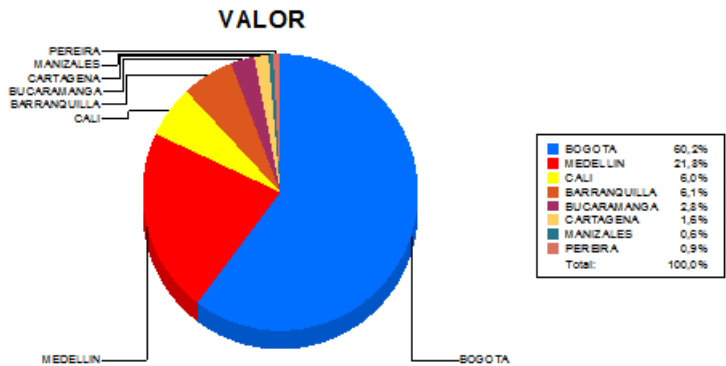

**BOLETIN INFORMATIVO DIARIO
CANJE - PRIMERA SESION**

Plaza	Cantidad	Millones ($)
BOGOTA	42.551	1.011.032,23
MEDELLIN	11.147	366.002,36
CALI	11.483	101.625,11
BARRANQUILLA	6.448	103.296,46
BUCARAMANGA	3.684	47.097,72
CARTAGENA	2.709	26.380,84
MANIZALES	899	9.792,13
PEREIRA	1.771	15.579,50
TOTAL	80.692	1.680.806,34

**DISTRIBUCION DEL CANJE ENVIADO POR
SUCURSAL**

12/06/2015