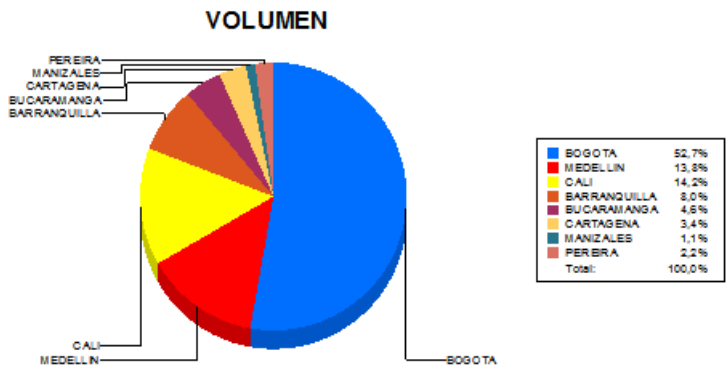

**BOLETIN INFORMATIVO DIARIO
CANJE - PRIMERA SESION**

Plaza	Cantidad	Millones ($)
BOGOTA	42.551	1.011.032,23
MEDELLIN	11.147	366.002,36
CALI	11.483	101.625,11
BARRANQUILLA	6.448	103.296,46
BUCARAMANGA	3.684	47.097,72
CARTAGENA	2.709	26.380,84
MANIZALES	899	9.792,13
PEREIRA	1.771	15.579,50
TOTAL	80.692	1.680.806,34

**DISTRIBUCION DEL CANJE ENVIADO POR
SUCURSAL**

12/06/2015