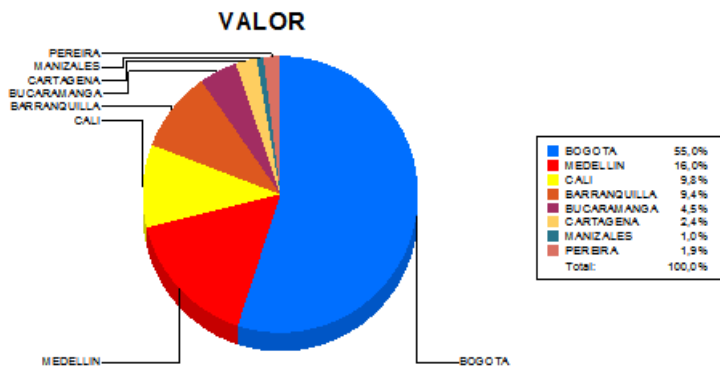

BOLETIN INFORMATIVO DIARIO CANJE - PRIMERA SESION

Plaza	Cantidad	Millones ($)
BOGOTA	57.416	553.227,74
MEDELLIN	14.106	161.030,24
CALI	15.150	98.464,00
BARRANQUILLA	8.399	94.616,35
BUCARAMANGA	4.329	45.234,46
CARTAGENA	3.634	24.056,32
MANIZALES	996	9.787,96
PEREIRA	1.846	19.341,44
TOTAL	105.876	1.005.758,51

DISTRIBUCION DEL CANJE ENVIADO POR SUCURSAL

09/06/2015