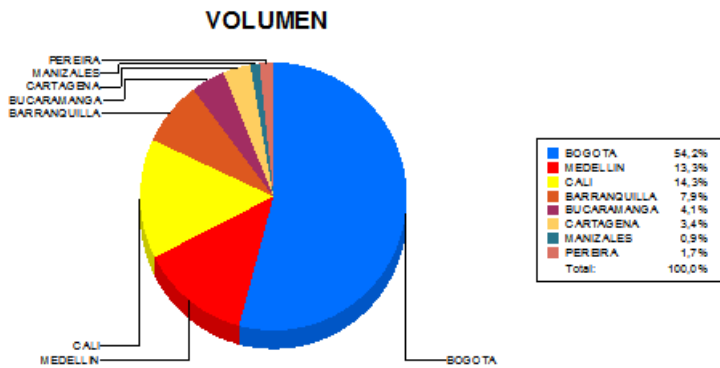

BOLETIN INFORMATIVO DIARIO CANJE - PRIMERA SESION

Plaza	Cantidad	Millones ($)
BOGOTA	57.416	553.227,74
MEDELLIN	14.106	161.030,24
CALI	15.150	98.464,00
BARRANQUILLA	8.399	94.616,35
BUCARAMANGA	4.329	45.234,46
CARTAGENA	3.634	24.056,32
MANIZALES	996	9.787,96
PEREIRA	1.846	19.341,44
TOTAL	105.876	1.005.758,51

DISTRIBUCION DEL CANJE ENVIADO POR SUCURSAL

09/06/2015