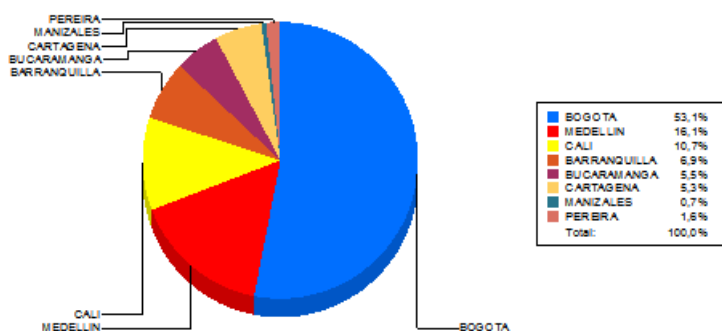

BOLETIN INFORMATIVO DIARIO CANJE - PRIMERA SESION

Plaza	Cantidad	Millones (\$)
BOGOTA	34.595	414.185,19
MEDELLIN	8.734	125.870,13
CALI	8.851	83.221,64
BARRANQUILLA	5.060	54.081,75
BUCARAMANGA	3.038	42.548,72
CARTAGENA	2.531	41.478,27
MANIZALES	746	5.685,32
PEREIRA	1.331	12.644,96
TOTAL	64.886	779.715,99

DISTRIBUCION DEL CANJE ENVIADO POR SUCURSAL

VALOR

VOLUMEN