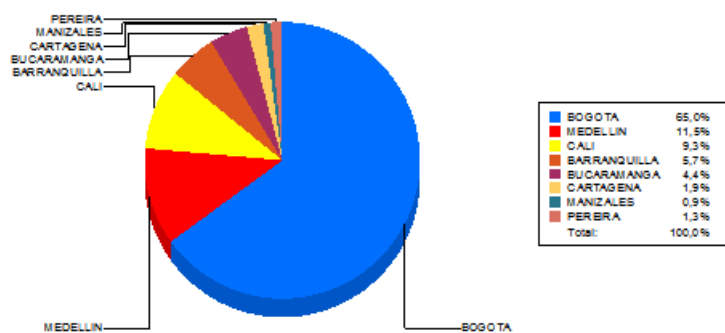

BOLETIN INFORMATIVO DIARIO CANJE - PRIMERA SESION

Plaza	Cantidad	Millones (\$)
BOGOTA	37.168	635.519,55
MEDELLIN	10.166	112.332,71
CALI	10.174	91.097,79
BARRANQUILLA	5.487	55.275,73
BUCARAMANGA	3.487	43.186,44
CARTAGENA	2.455	18.168,49
MANIZALES	842	8.919,67
PEREIRA	1.449	12.891,46
TOTAL	71.228	977.391,84

**DISTRIBUCION DEL CANJE ENVIADO POR
SUCURSAL**

VALOR

VOLUMEN